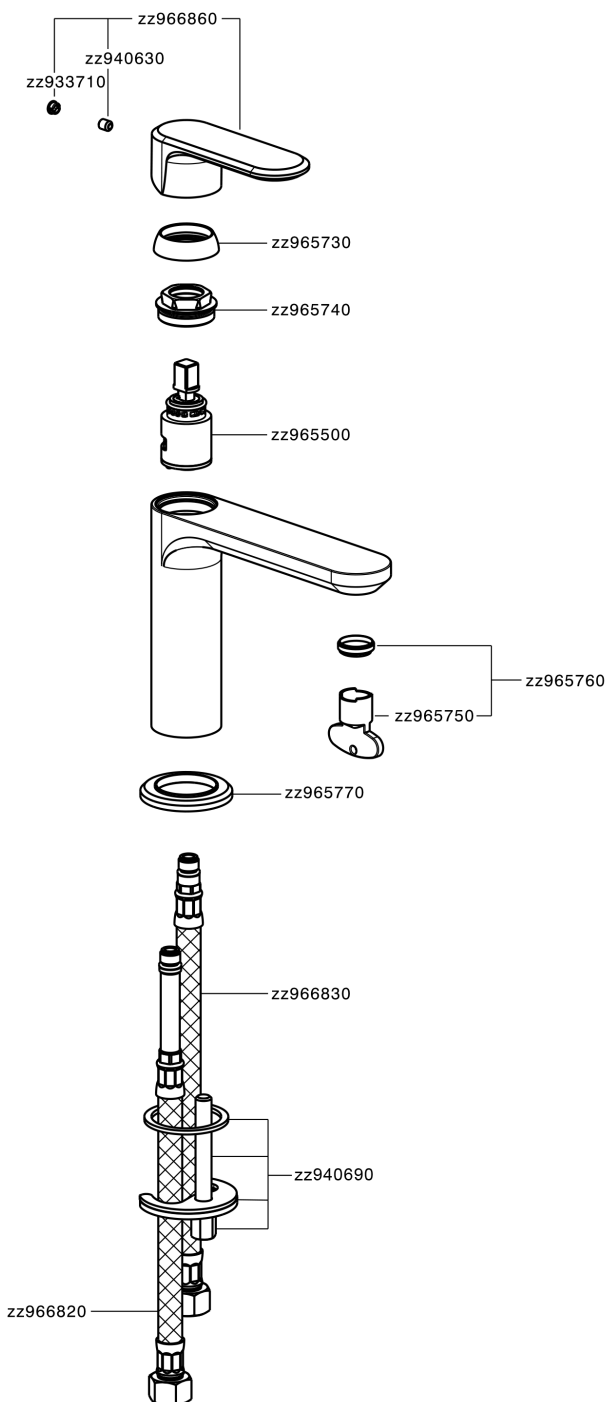

Miscelatore monocomando lavabo LEVITY_LY000540

LY000540

<http://www.huberitalia.com/miscelatore-monocomando-lavabo-levity-ly000540>

2025-04-03