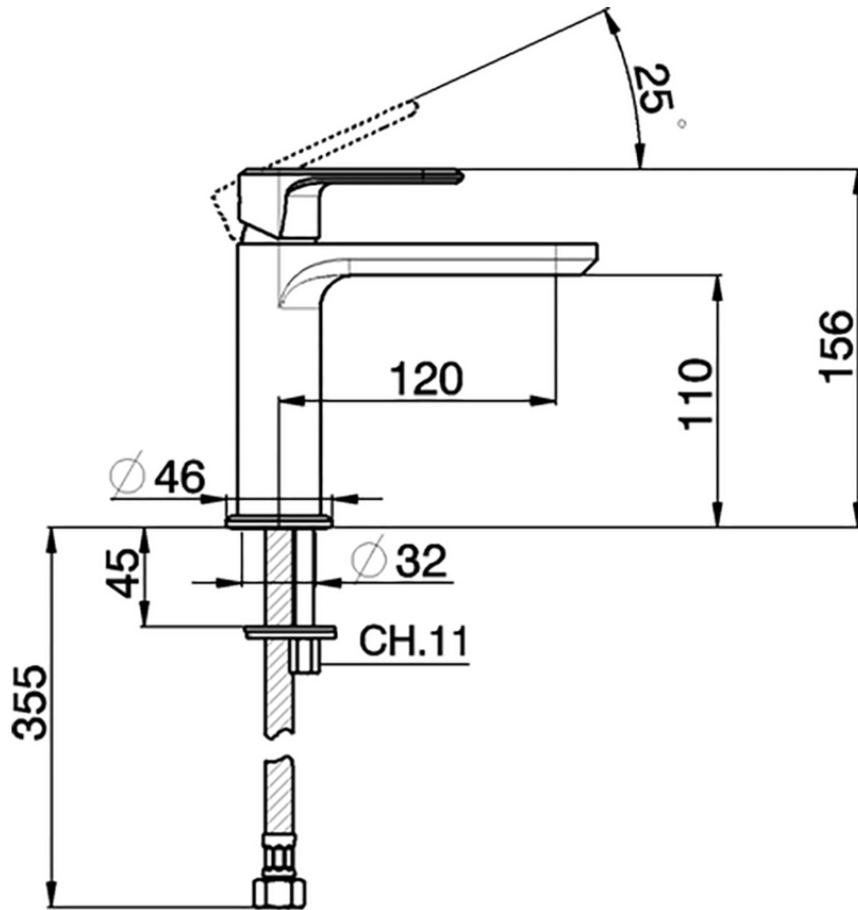

Miscelatore monocomando lavabo LEVITY_LY000540

LY000540

<http://www.huberitalia.com/miscelatore-monocomando-lavabo-levity-ly000540>

2025-04-03