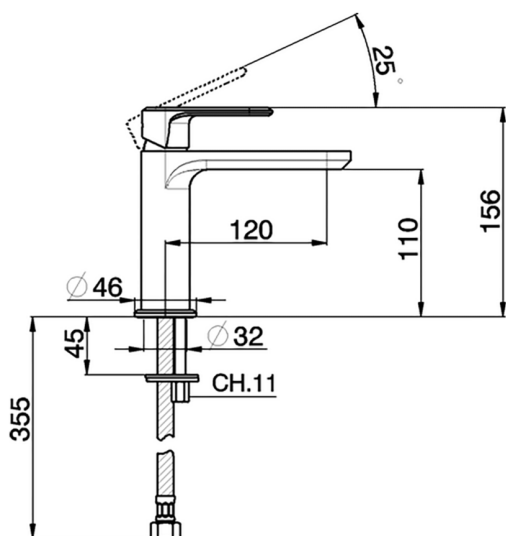

Miscelatore monocomando lavabo LEVITY_LY000540

MODELLO **LY000540**

Miscelatore monocomando lavabo, senza scarico automatico, flex inox G.3/8"

FINITURE DISPONIBILI

-  **21** 21 Cromo
-  **2B** 2B Nichel Lucido
-  **2F** 2F Nichel Spazzolato
-  **40** 40 Nero Opaco
-  **4Q** 4Q Bianco Opaco

CARATTERISTICHE

Ricambio Cartuccia **ZZ96550000**

Cartuccia Monocomando 25 mm

Miscelatore monocomando lavabo LEVITY_LY000540

LY000540

<http://www.huberitalia.com/miscelatore-monocomando-lavabo-levity-ly000540>