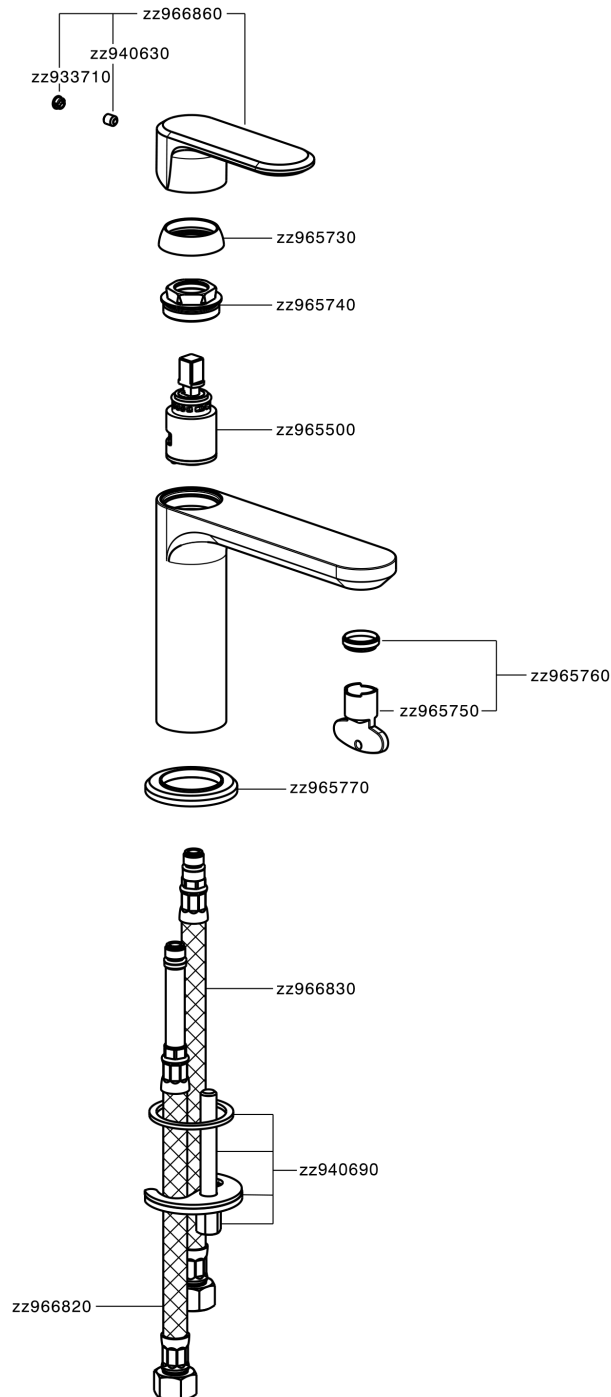

Miscelatore monocomando lavabo LEVITY_LY000540

MODELLO **LY000540**

Miscelatore monocomando lavabo, senza scarico automatico, flex inox G.3/8"

FINITURE DISPONIBILI

-  **21** 21 Cromo
-  **2B** 2B Nichel Lucido
-  **2F** 2F Nichel Spazzolato
-  **40** 40 Nero Opaco
-  **4Q** 4Q Bianco Opaco

CARATTERISTICHE

Ricambio Cartuccia **ZZ96550000**

Cartuccia Monocomando 25 mm

Miscelatore monocomando lavabo LEVITY_LY000540

LY000540

<http://www.huberitalia.com/miscelatore-monocomando-lavabo-levity-ly000540>