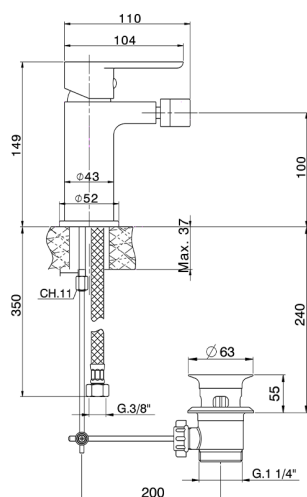

Miscelatore monocomando bidet SATURNO_SN000554

MODELLO **SN000554**

Miscelatore monocomando bidet, con scarico automatico 1"1/4, flex inox G.3/8"

FINITURE DISPONIBILI

21 21 Cromo

CARATTERISTICHE

Ricambio Cartuccia **ZZ99750000**

Cartuccia Monocomando 35 mm

Miscelatore monocomando bidet SATURNO_SN000554

SN000554

<http://www.huberitalia.com/miscelatore-monocomando-bidet-saturno-sn000554>

2025-04-05