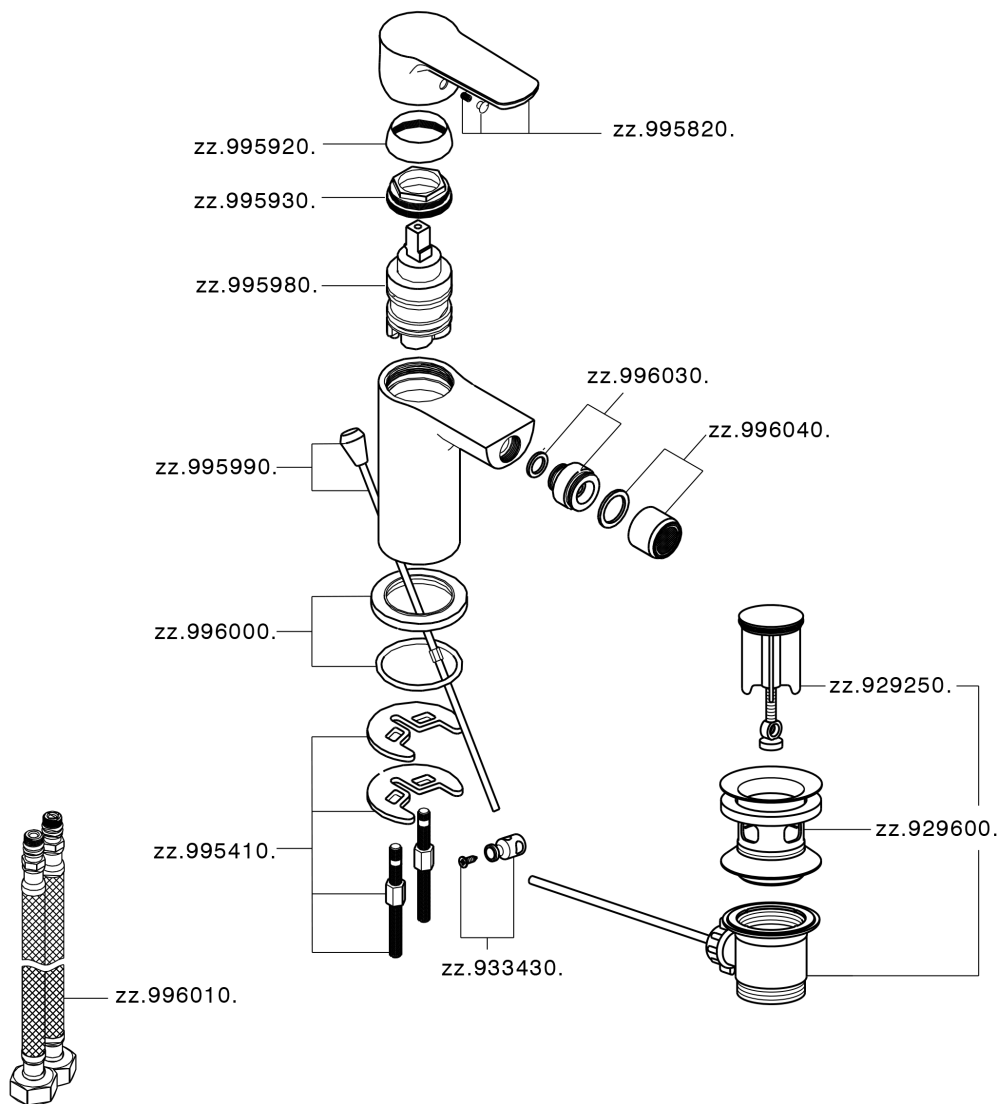

Miscelatore monocomando bidet SATURNO_SN000554

MODELLO **SN000554**

Miscelatore monocomando bidet, con scarico automatico 1"1/4, flex inox G.3/8"

FINITURE DISPONIBILI

21 21 Cromo

CARATTERISTICHE

Ricambio Cartuccia **ZZ99750000**

Cartuccia Monocomando 35 mm

Miscelatore monocomando bidet SATURNO_SN000554

SN000554

<http://www.huberitalia.com/miscelatore-monocomando-bidet-saturno-sn000554>

2025-04-05