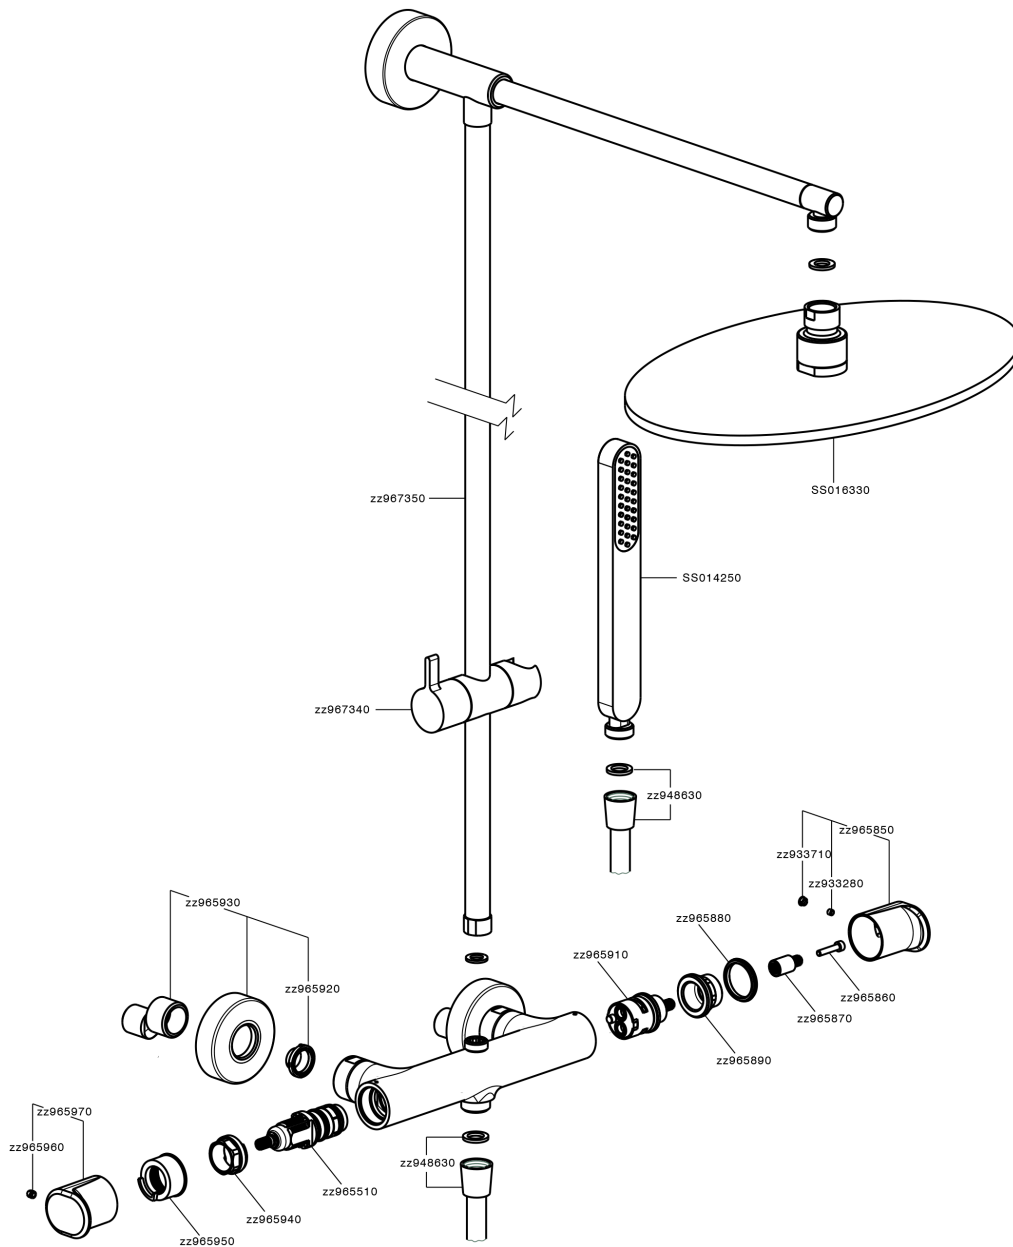

Colonna doccia termostatica 2 funzioni COLUMNS_LYC78030

LYC78030

<http://www.huberitalia.com/colonna-doccia-termostatica-2-funzioni-columns-lyc78030>

2025-02-05