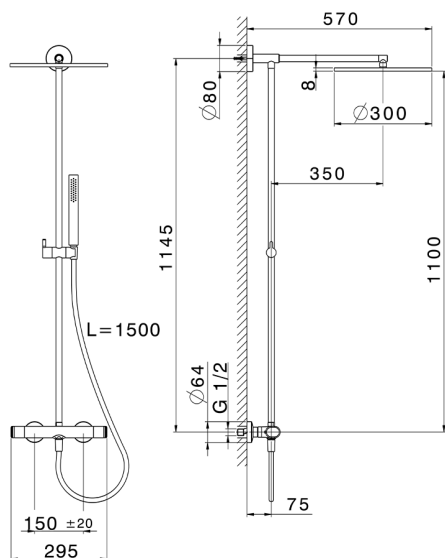

## Colonna doccia termostatica 2 funzioni COLUMNS\_LYC78030

MODELLO **LYC78030**

Colonna doccia termostatica 2 funzioni, devia stop 2 uscite, colonna fissa, supporto doccetta scorrevole, doccetta monogetto minimalista piatta in ABS, soffione tondo D.300 mm in Ottone, flessibile liscio SUPREME 150 cm

FINITURE DISPONIBILI

-  **21** 21 Cromo
-  **2B** 2B Nichel Lucido
-  **2F** 2F Nichel Spazzolato
-  **40** 40 Nero Opaco
-  **4Q** 4Q Bianco Opaco

CARATTERISTICHE

Ricambio Cartuccia **ZZ96551000**

**Cartuccia Termostatica TMX 25**

### DeviaStop

La tecnologia Devia Stop di Huber consente con un semplice movimento rotativo di gestire la portata dell'acqua e di scegliere la modalità d'erogazione (soffione, doccetta a mano).