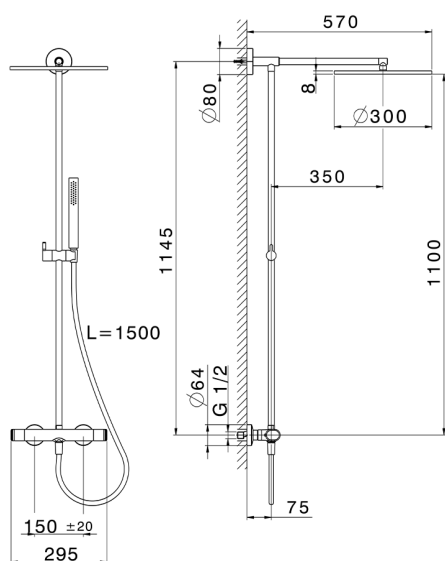

Colonna doccia termostatica 2 funzioni COLUMNS_LYC78030

MODELLO **LYC78030**

Colonna doccia termostatica 2 funzioni, devia stop 2 uscite, colonna fissa, supporto doccetta scorrevole, doccetta monogetto minimalista piatta in ABS, soffione tondo D.300 mm in Ottone, flessibile liscio SUPREME 150 cm

FINITURE DISPONIBILI

-  **21** 21 Cromo
-  **2B** 2B Nichel Lucido
-  **2F** 2F Nichel Spazzolato
-  **40** 40 Nero Opaco
-  **4Q** 4Q Bianco Opaco

CARATTERISTICHE

Ricambio Cartuccia **ZZ96551000**

Cartuccia Termostatica TMX 25

DeviaStop

La tecnologia Devia Stop di Huber consente con un semplice movimento rotativo di gestire la portata dell'acqua e di scegliere la modalità d'erogazione (soffione, doccetta a mano).

SafeTouch

Il sistema SafeTouch Huber mantiene il corpo del miscelatore freddo al tatto durante il funzionamento.

<http://www.huberitalia.com/colonna-doccia-termostatica-2-funzioni-columns-lyc78030>

2025-02-05