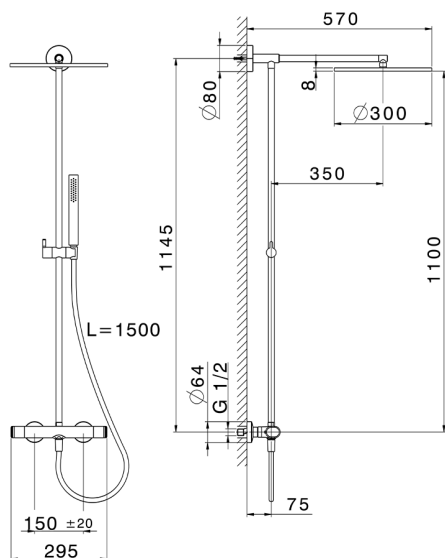

Colonna doccia termostatica 2 funzioni COLUMNS_LYC78030

MODELLO **LYC78030**

Colonna doccia termostatica 2 funzioni, devia stop 2 uscite, colonna fissa, supporto doccetta scorrevole, doccetta monogetto minimalista piatta in ABS, soffione tondo D.300 mm in Ottone, flessibile liscio SUPREME 150 cm

FINITURE DISPONIBILI

-  **21** 21 Cromo
-  **2B** 2B Nichel Lucido
-  **2F** 2F Nichel Spazzolato
-  **40** 40 Nero Opaco
-  **4Q** 4Q Bianco Opaco

CARATTERISTICHE

Ricambio Cartuccia **ZZ96551000**

Cartuccia Termostatica TMX 25

<http://www.huberitalia.com/colonna-doccia-termostatica-2-funzioni-columns-lyc78030>

2025-02-05