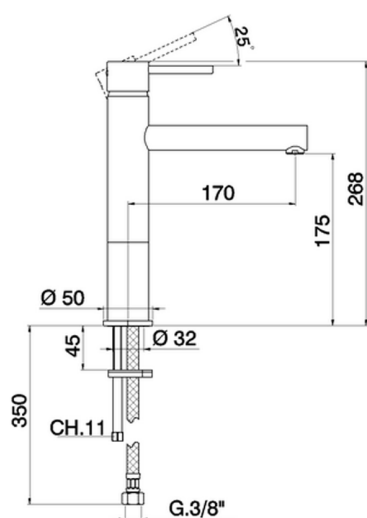

## Miscelatore monocomando lavabo medio TRATTO EVO\_TV001500

MODELLO **TV001500**

Miscelatore monocomando lavabo medio, senza scarico automatico, flex inox G.3/8"

FINITURE DISPONIBILI

CARATTERISTICHE

Ricambio Cartuccia **ZZ95435000**

**Cartuccia Monocomando 35 mm**