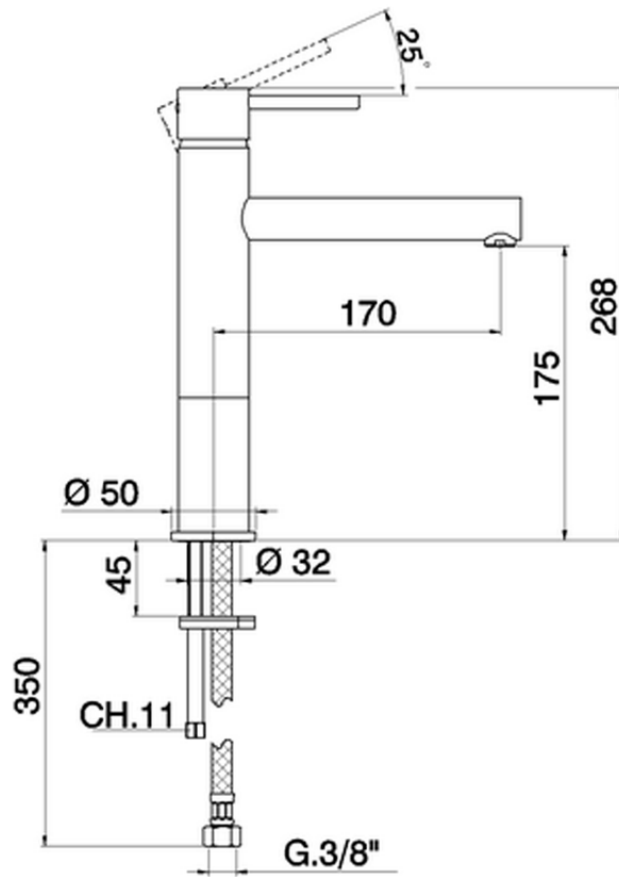

Miscelatore monocomando lavabo medio TRATTO EVO\_TV001500

TV001500

<http://www.huberitalia.com/miscelatore-monocomando-lavabo-medio-tratto-evo-tv001500>

2025-04-01