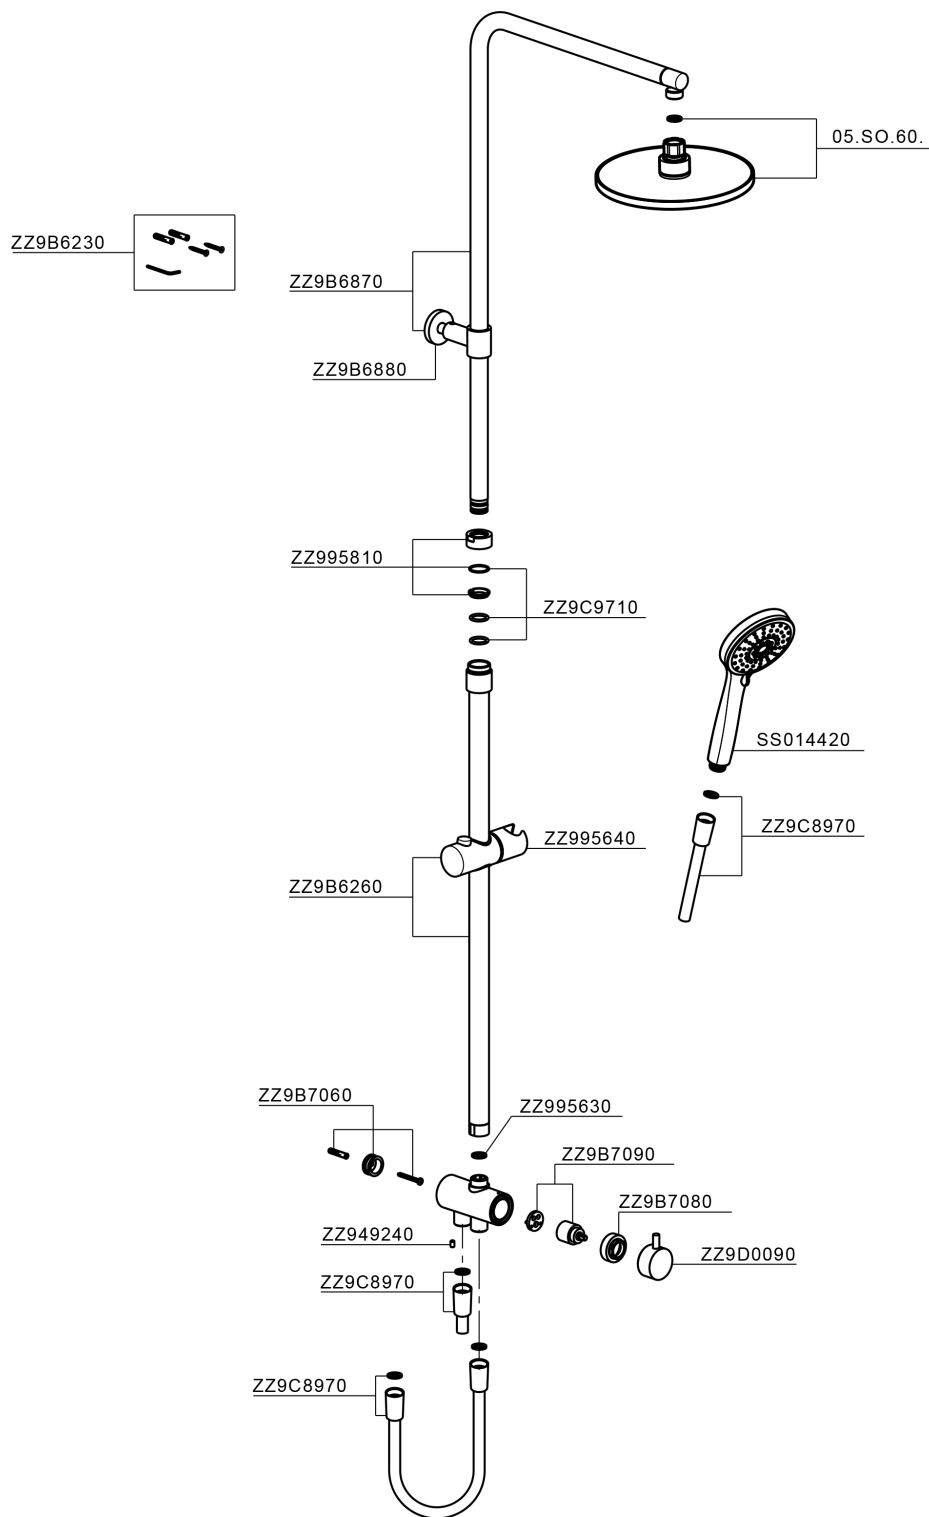

Colonna doccia con deviatore COLUMNS_SSQ84010

MODELLO **SSQ84010**

Colonna doccia con deviatore, deviatore 2 uscite con presa acqua esterna, colonna telescopica, supporto doccetta scorrevole, doccetta 3 getti D.100 mm ABS, soffione tondo D.200 mm sp.11,5 mm in ABS, doppio flex PVC 80-150 cm

FINITURE DISPONIBILI

21 21 Cromo

CARATTERISTICHE

Colonna doccia con deviatore COLUMNS_SSQ84010

SSQ84010

<http://huberitalia.com/colonna-doccia-con-deviatore-columns-ssq84010>

2024-10-22