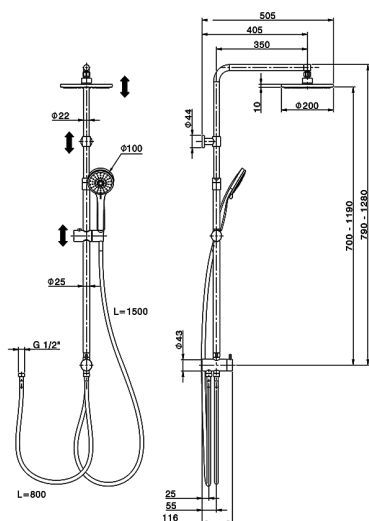

Colonna doccia con deviatore COLUMNS_SSQ84010

MODELLO **SSQ84010**

Colonna doccia con deviatore, deviatore 2 uscite con presa acqua esterna, colonna telescopica, supporto doccetta scorrevole, doccetta 3 getti D.100 mm ABS, soffione tondo D.200 mm sp.11,5 mm in ABS, doppio flex PVC 80-150 cm

FINITURE DISPONIBILI

21 21 Cromo

CARATTERISTICHE

Colonna doccia con deviatore COLUMNS_SSQ84010

SSQ84010

<http://huberitalia.com/colonna-doccia-con-deviatore-columns-ssq84010>

2024-10-22