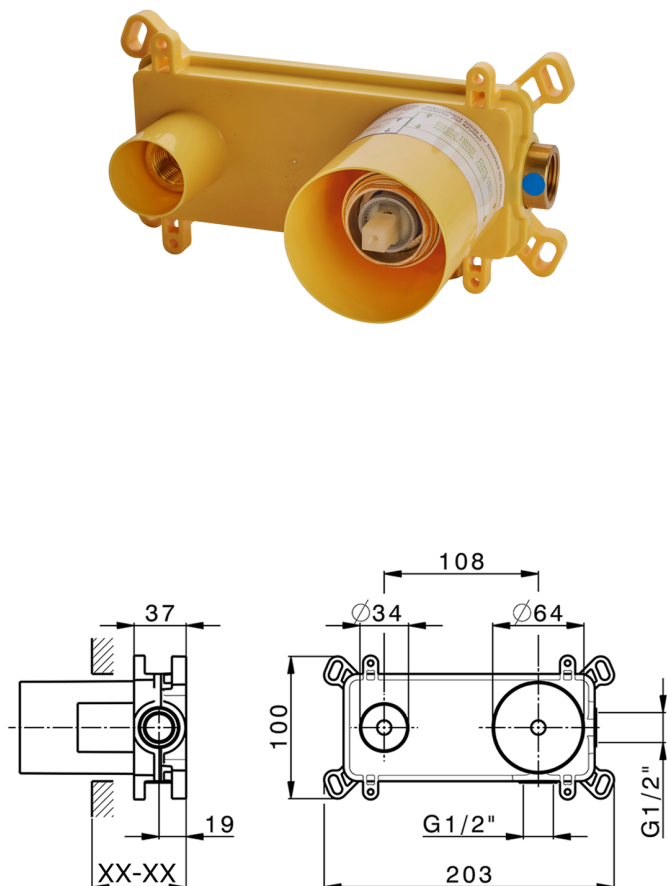

Parte esterna monocomando lavabo a parete NUOVA EGO_NE005511

MODELLO **NE005511**

Parte esterna monocomando lavabo a parete, senza parte incasso, bocca L.250 mm, per art. Easy-Box ZB002450 e art. ZB025510

FINITURE DISPONIBILI

-  **21** 21 Cromo
-  **2F** 2F Nichel Spazzolato
-  **40** 40 Nero Opaco
-  **4Q** 4Q Bianco Opaco

CARATTERISTICHE

Installazione **Incasso**
 Parti Incasso necessarie **ZB002450**

Parte incasso monocomando lavabo a parete Easy-Box INCASSO_ZB002450

MODELLO **ZB002450**

Parte incasso monocomando lavabo a parete Easy-Box, con scatola di protezione, senza parte esterna

FINITURE DISPONIBILI

CARATTERISTICHE

Installazione	Incasso
Ricambio Cartuccia	ZZ95409000
Cartuccia Monocomando 35 mm	
Incasso	1

Piastra/Plate/Plaque/Platte/Placa

2-3mm: XX 56-76

10mm: XX 48-68

EcoStop

Con il Dispositivo EcoStop l'apertura dell'acqua avviene con un punto duro al 50% circa della portata. Un fermo a metà apertura, da vincere con una leggera forza solo e soltanto quando ci sia una reale necessità di richiesta d'acqua alla massima portata. Ciò permette di consumare fino al 50% in meno di acqua.