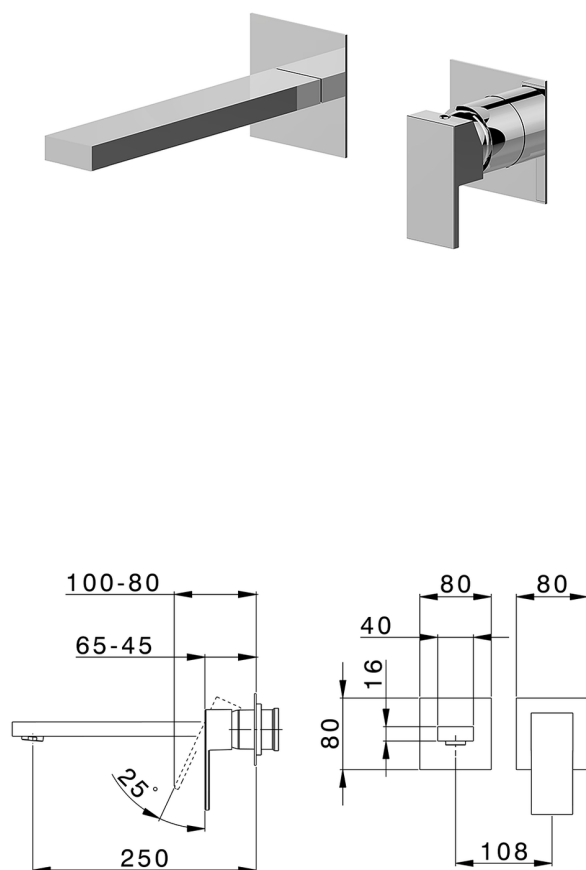

Parte esterna monocomando lavabo a parete NUOVA EGO_NE005511

MODELLO **NE005511**

Parte esterna monocomando lavabo a parete, senza parte incasso, bocca L.250 mm, per art. Easy-Box ZB002450 e art. ZB025510

FINITURE DISPONIBILI

-  **21** 21 Cromo
-  **2F** 2F Nichel Spazzolato
-  **40** 40 Nero Opaco
-  **4Q** 4Q Bianco Opaco

CARATTERISTICHE

Installazione **Incasso**
 Parti Incasso necessarie **ZB002450**

Parte incasso monocomando lavabo a parete Easy-Box INCASSO_ZB002450

MODELLO **ZB002450**

Parte incasso monocomando lavabo a parete Easy-Box, con scatola di protezione, senza parte esterna

FINITURE DISPONIBILI

CARATTERISTICHE

Installazione	Incasso
Ricambio Cartuccia	ZZ95409000
Cartuccia Monocomando 35 mm	
Incasso	1

Piastra/Plate/Plaque/Platte/Placa

2-3mm: XX 56-76

10mm: XX 48-68

EcoStop

Con il Dispositivo EcoStop l'apertura dell'acqua avviene con un punto duro al 50% circa della portata. Un fermo a metà apertura, da vincere con una leggera forza solo e soltanto quando ci sia una reale necessità di richiesta d'acqua alla massima portata. Ciò permette di consumare fino al 50% in meno di acqua.