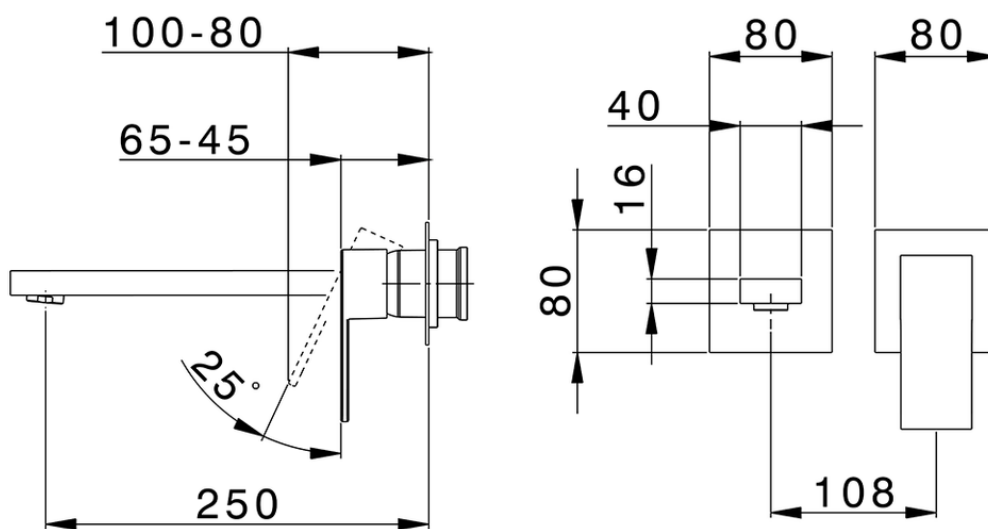

## Parte esterna monocomando lavabo a parete NUOVA EGO\_NE005511

NE005511

<http://www.huberitalia.com/parte-esterna-monocomando-lavabo-a-parete-nuova-ego-ne005511>

Piastra/Plate/Plaque/Platte/Placa

2-3mm: XX 56-76

10mm: XX 48-68