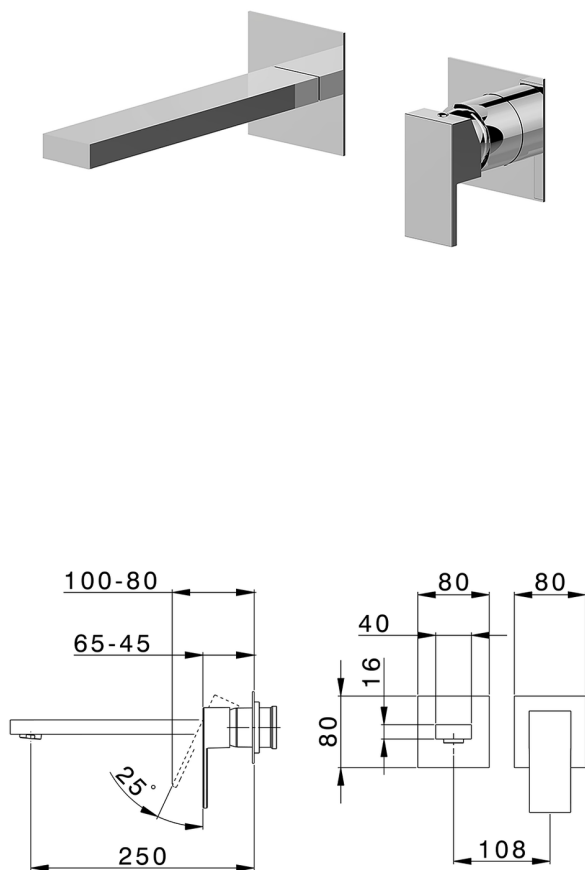

Parte esterna monocomando lavabo a parete NUOVA EGO_NE005511

MODELLO **NE005511**

Parte esterna monocomando lavabo a parete, senza parte incasso, bocca L.250 mm, per art. Easy-Box ZB002450 e art. ZB025510

FINITURE DISPONIBILI

-  **21** 21 Cromo
-  **2F** 2F Nichel Spazzolato
-  **40** 40 Nero Opaco
-  **4Q** 4Q Bianco Opaco

CARATTERISTICHE

Installazione **Incasso**
 Parti Incasso necessarie **ZB002450**

Parte incasso monocomando lavabo a parete Easy-Box INCASSO_ZB002450

MODELLO **ZB002450**

Parte incasso monocomando lavabo a parete Easy-Box, con scatola di protezione, senza parte esterna

FINITURE DISPONIBILI

04 04 Senza Finitura

CARATTERISTICHE

Installazione	Incasso
Ricambio Cartuccia	ZZ95409000
Cartuccia Monocomando 35 mm	
Incasso	1

Piastra/Plate/Plaque/Platte/Placa

2-3mm: XX 56-76

10mm: XX 48-68

EcoStop

Con il Dispositivo EcoStop l'apertura dell'acqua avviene con un punto duro al 50% circa della portata. Un fermo a metà apertura, da vincere con una leggera forza solo e soltanto quando ci sia una reale necessità di richiesta d'acqua alla massima portata. Ciò permette di consumare fino al 50% in meno di acqua.