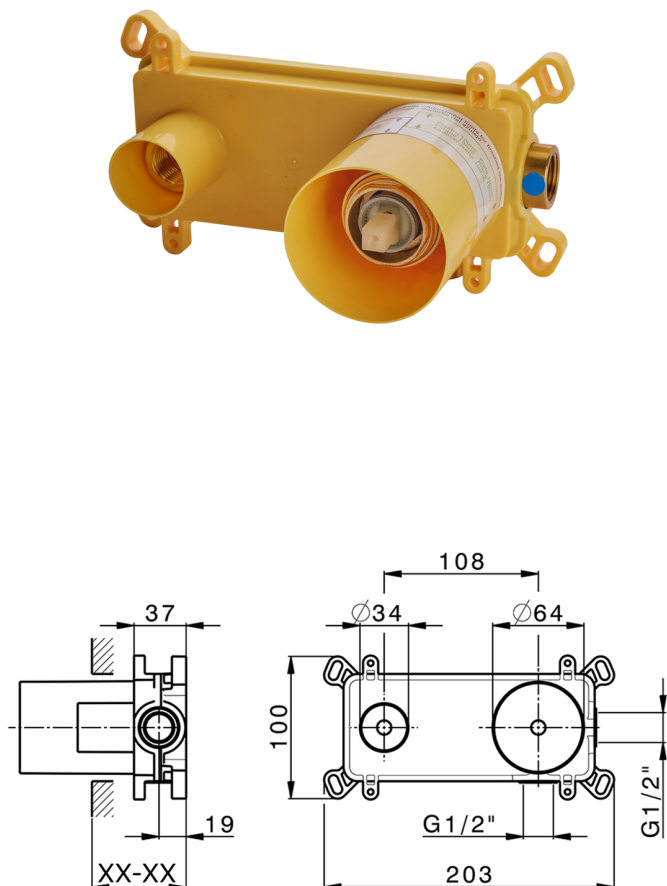

Parte esterna monocomando lavabo a parete NUOVA EGO_NE005511

MODELLO **NE005511**

Parte esterna monocomando lavabo a parete, senza parte incasso, bocca L.250 mm, per art. Easy-Box ZB002450 e art. ZB025510

FINITURE DISPONIBILI

-  **21** 21 Cromo
-  **2F** 2F Nichel Spazzolato
-  **40** 40 Nero Opaco
-  **4Q** 4Q Bianco Opaco

CARATTERISTICHE

Installazione **Incasso**
 Parti Incasso necessarie **ZB002450**

Parte incasso monocomando lavabo a parete Easy-Box INCASSO_ZB002450

MODELLO **ZB002450**

Parte incasso monocomando lavabo a parete Easy-Box, con scatola di protezione, senza parte esterna

FINITURE DISPONIBILI

04 04 Senza Finitura

CARATTERISTICHE

Installazione	Incasso
Ricambio Cartuccia	ZZ95409000
Cartuccia Monocomando 35 mm	
Incasso	1

Piastra/Plate/Plaque/Platte/Placa

2-3mm: XX 56-76

10mm: XX 48-68

EcoStop

Con il Dispositivo EcoStop l'apertura dell'acqua avviene con un punto duro al 50% circa della portata. Un fermo a metà apertura, da vincere con una leggera forza solo e soltanto quando ci sia una reale necessità di richiesta d'acqua alla massima portata. Ciò permette di consumare fino al 50% in meno di acqua.