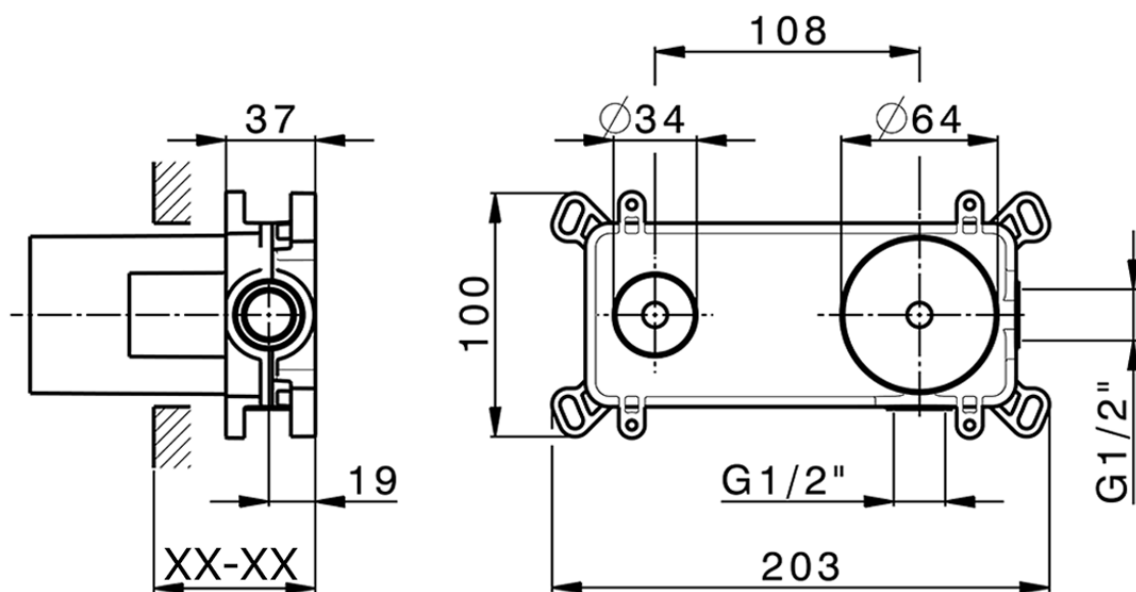

## Parte esterna monocomando lavabo a parete NUOVA EGO\_NE005511

NE005511

<http://www.huberitalia.com/parte-esterna-monocomando-lavabo-a-parete-nuova-ego-ne005511>

Piastra/Plate/Plaque/Platte/Placa

2-3mm: XX 56-76

10mm: XX 48-68