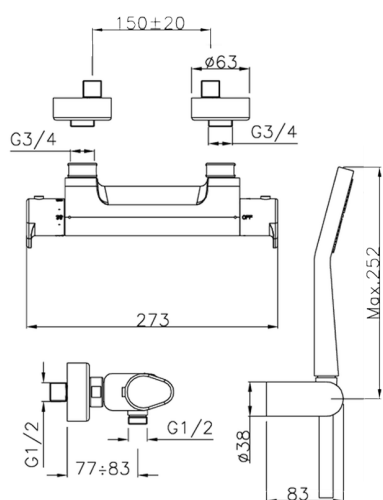

Miscelatore termostatico doccia completo H3_H3D01015

MODELLO **H3D01015**

Miscelatore termostatico doccia completo, supporto doccia snodato murale, doccia monogetto D.100 mm in ABS, flessibile liscio SILVERFLEX 150 cm

FINITURE DISPONIBILI

-  **21** 21 Cromo
-  **2F** 2F Nichel Spazzolato
-  **40** 40 Nero Opaco

CARATTERISTICHE

Ricambio Cartuccia **22.04A.AR - ZZ97279004**

Cartuccia Termostatica Argo 2 (filtro lungo)

SafeTouch