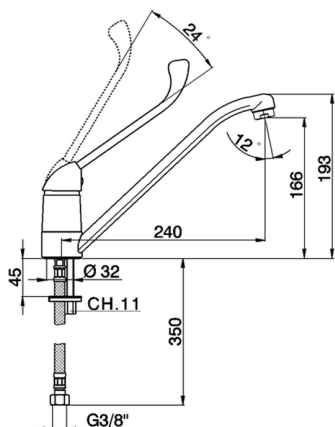

Miscelatore monocomando lavello KITCHEN_CL300580

MODELLO **CL300580**

Miscelatore monocomando lavello, bocca girevole, leva clinica, flex inox G.3/8"

FINITURE DISPONIBILI

21 21 Cromo

CARATTERISTICHE

Ricambio Cartuccia **ZZ94035000**

Cartuccia Monocomando 35 mm

2025-04-05