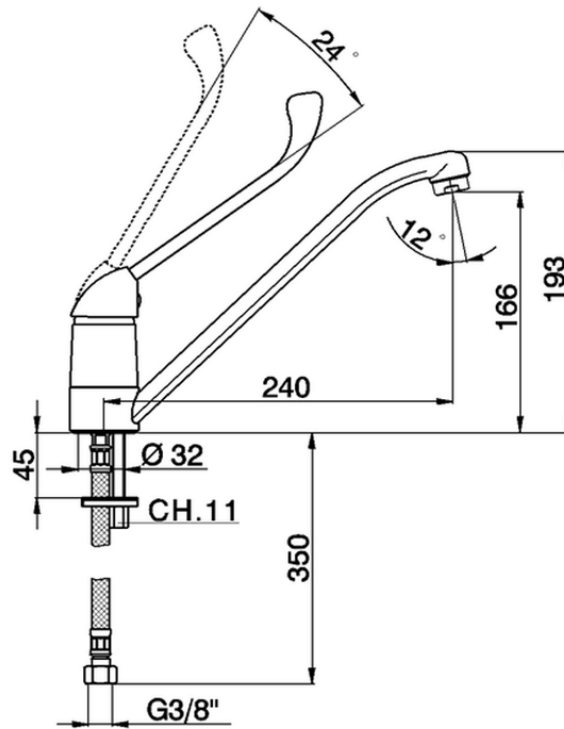

## Miscelatore monocomando lavello KITCHEN\_CL300580

CL300580

<http://www.huberitalia.com/miscelatore-monocomando-lavello-kitchen-cl300580>

2025-04-04