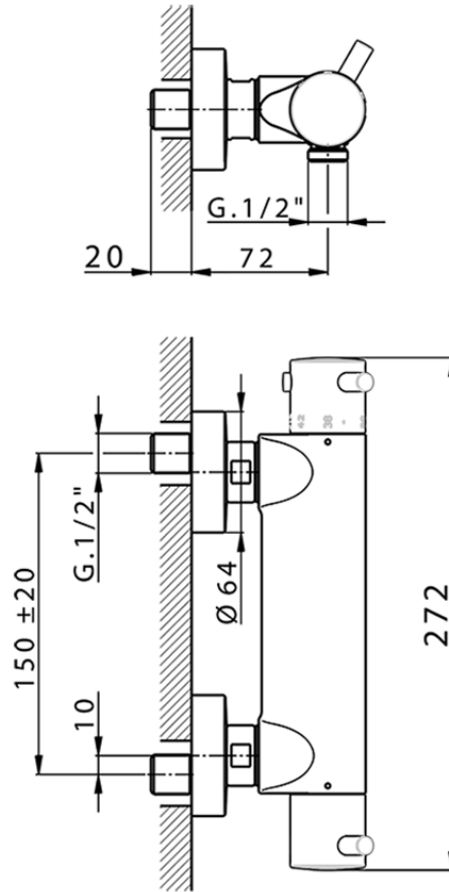

Miscelatore termostatico doccia NUOVA KIRUNA_K2T01010

K2T01010

<http://www.huberitalia.com/miscelatore-termostatico-doccia-nuova-kiruna-k2t01010>

2025-04-04