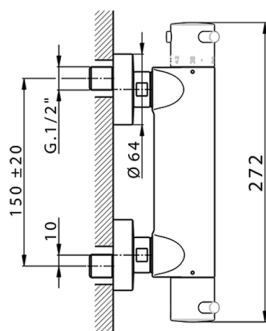

Miscelatore termostatico doccia NUOVA KIRUNA_K2T01010

MODELLO **K2T01010**

Miscelatore termostatico doccia, senza completo doccia

FINITURE DISPONIBILI

-  **21** 21 Cromo
-  **26** 26 Vecchio Rame
-  **2F** 2F Nichel Spazzolato
-  **2W** 2W Oro Spazzolato
-  **40** 40 Nero Opaco
-  **4Q** 4Q Bianco Opaco

CARATTERISTICHE

Ricambio Cartuccia **24.04A.PP**

Cartuccia Termostatica Plus P 8X20

Termostatico

Il Termostatico Huber è il tuo personale gestore dell'acqua che ti aiuta a gestire e controllare acqua ed energia senza sprechi.