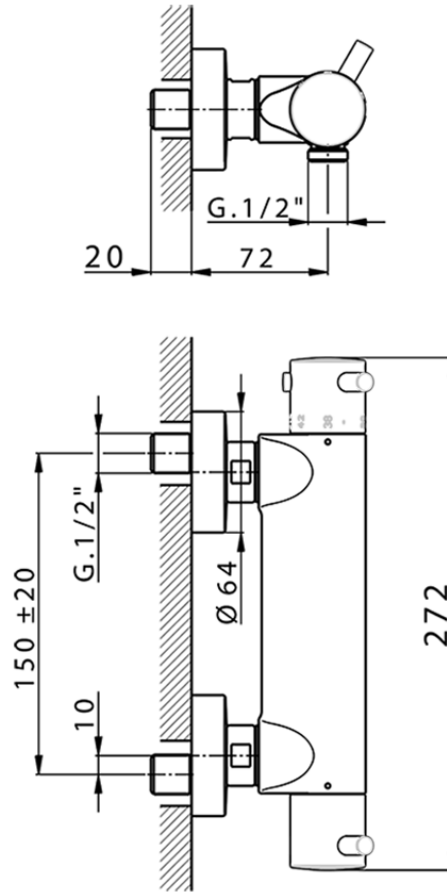

## Miscelatore termostatico doccia NUOVA KIRUNA\_K2T01010

K2T01010

<http://www.huberitalia.com/miscelatore-termostatico-doccia-nuova-kiruna-k2t01010>

2025-03-12