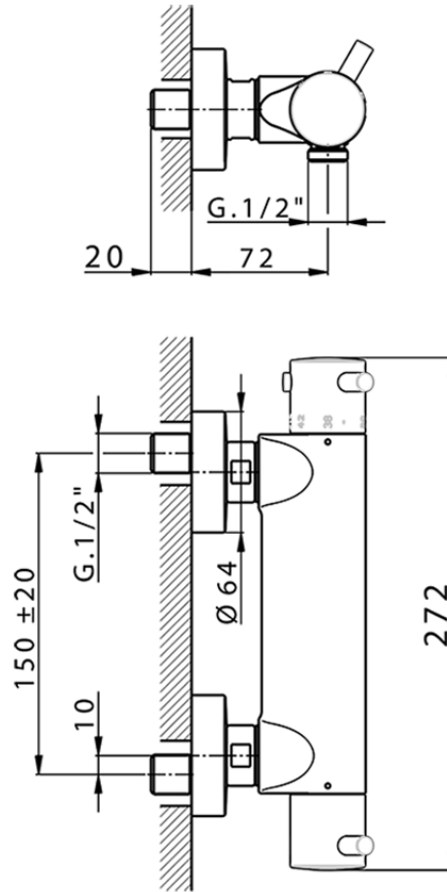

Miscelatore termostatico doccia NUOVA KIRUNA\_K2T01010

K2T01010

<http://www.huberitalia.com/miscelatore-termostatico-doccia-nuova-kiruna-k2t01010>

2025-03-12