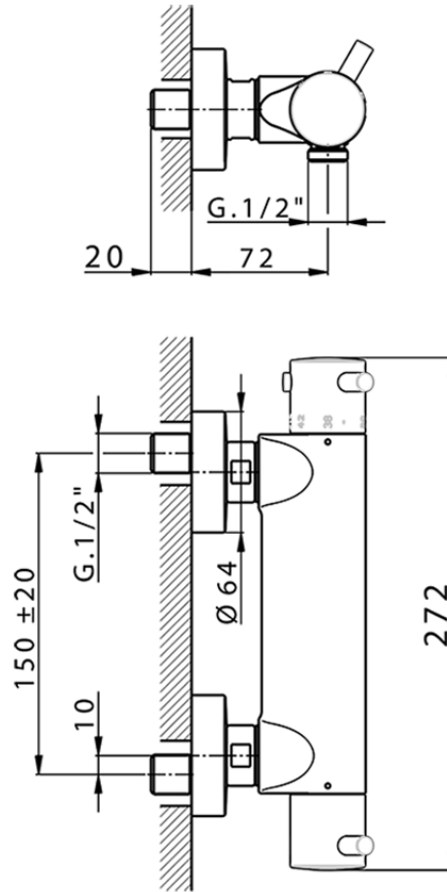

Miscelatore termostatico doccia NUOVA KIRUNA_K2T01010

K2T01010

<http://www.huberitalia.com/miscelatore-termostatico-doccia-nuova-kiruna-k2t01010>

2025-03-12