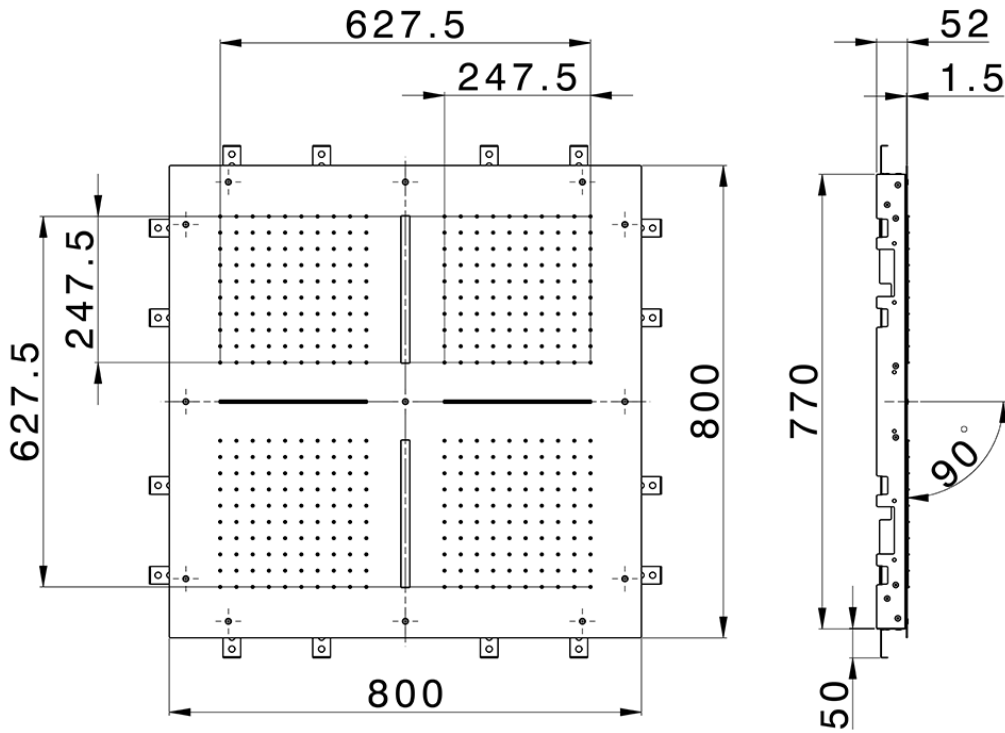

Soffione a soffitto con cromoterapia 800x800 mm ZEN\_ZS1C0100

ZS1C0100

<http://www.huberitalia.com/soffione-a-soffitto-con-cromoterapia-800x800-mm-zen-zs1c0100>

2025-04-01