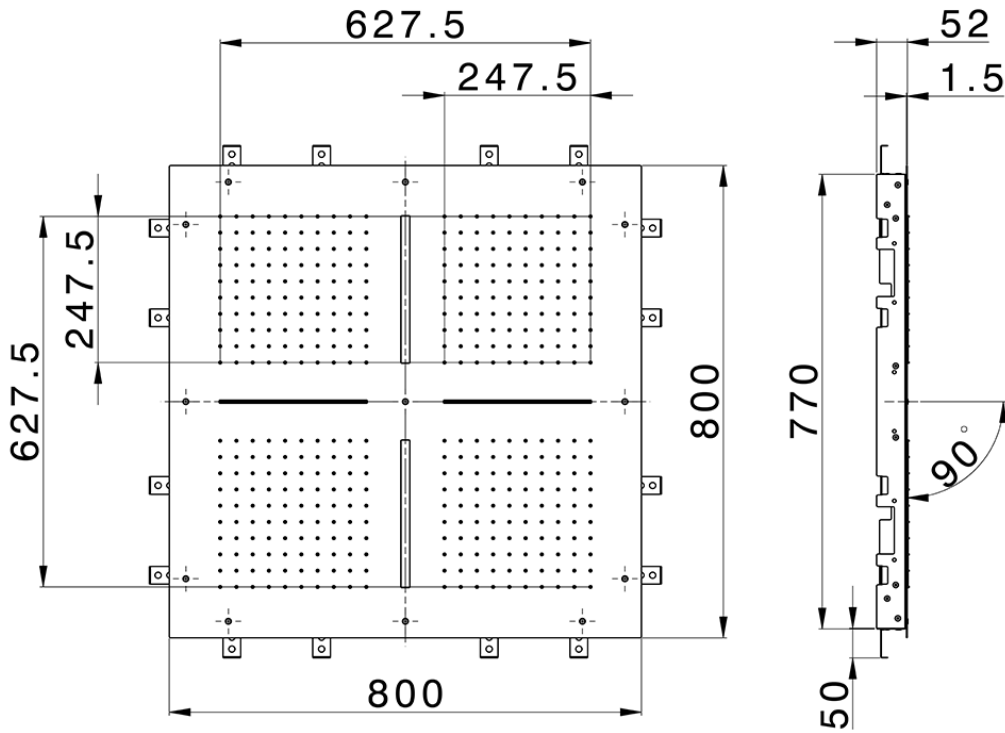

Soffione a soffitto con cromoterapia 800x800 mm ZEN_ZS1C0100

ZS1C0100

<http://www.huberitalia.com/soffione-a-soffitto-con-cromoterapia-800x800-mm-zen-zs1c0100>

2025-04-04