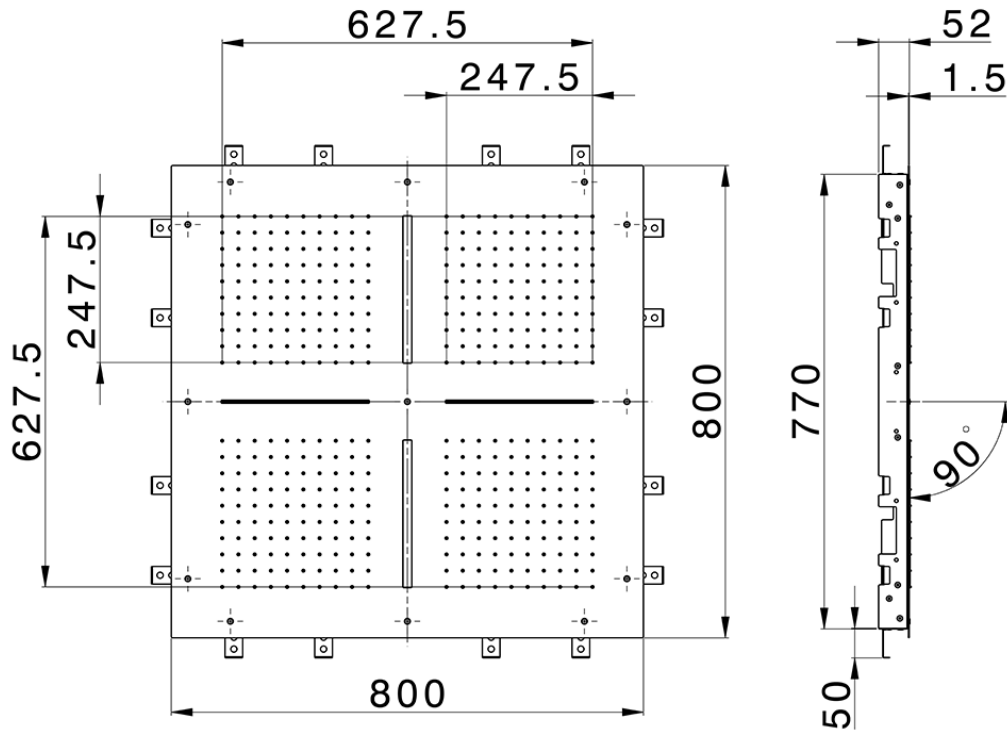

Soffione a soffitto con cromoterapia 800x800 mm ZEN_ZS1C0100

ZS1C0100

<http://www.huberitalia.com/soffione-a-soffitto-con-cromoterapia-800x800-mm-zen-zs1c0100>

2025-04-04