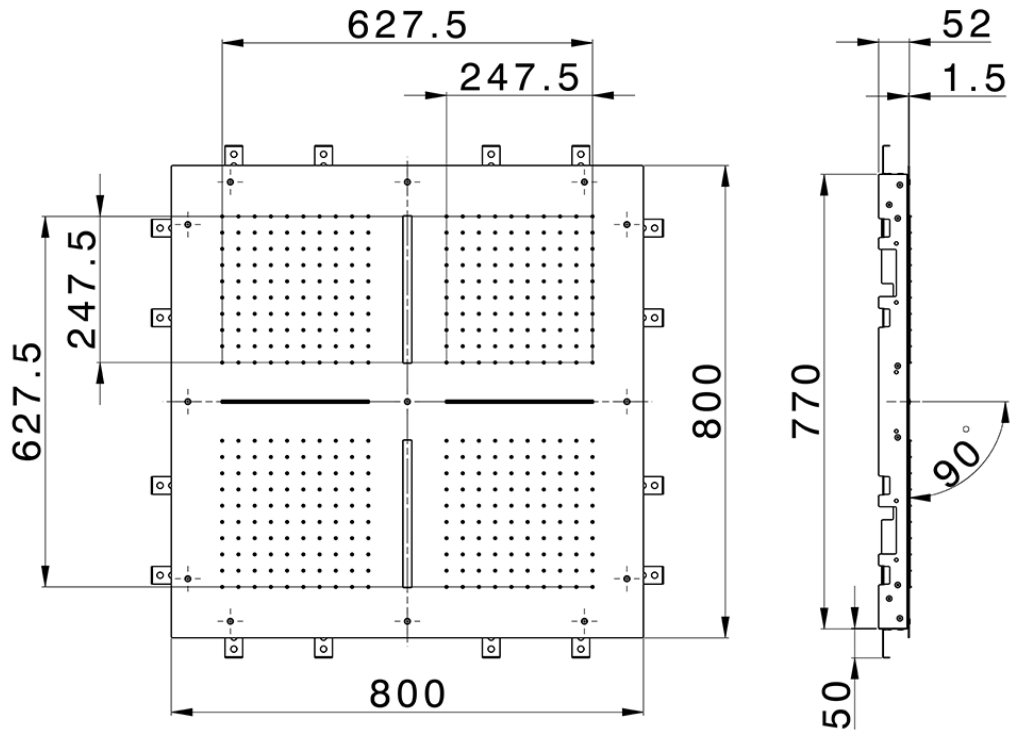

Soffione a soffitto con cromoterapia 800x800 mm ZEN_ZS1C0100

ZS1C0100

<http://www.huberitalia.com/soffione-a-soffitto-con-cromoterapia-800x800-mm-zen-zs1c0100>

2025-04-04