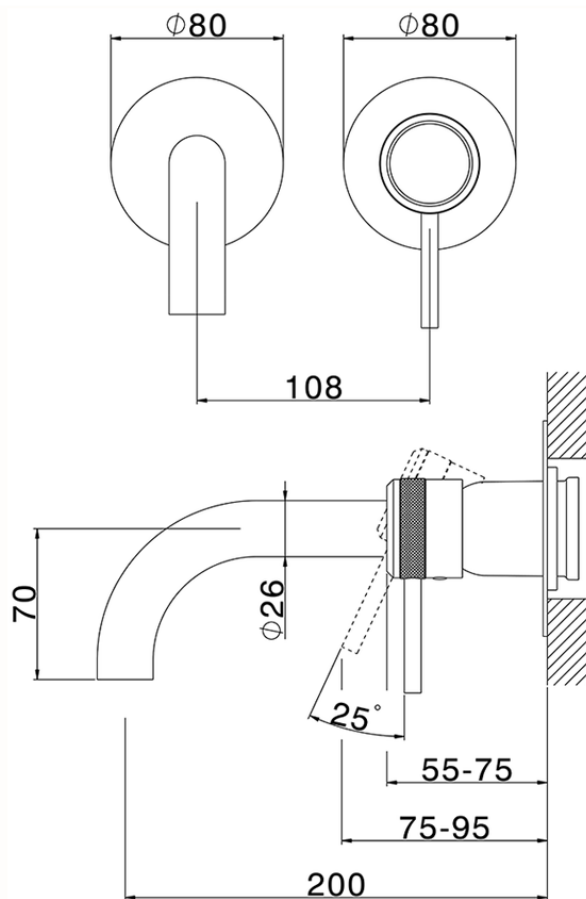

Parte esterna monocomando lavabo a parete CHRONOS_CR00551D

CR00551D

<http://www.huberitalia.com/parte-esterna-monocomando-lavabo-a-parete-chronos-cr00551d>

Piastra/Plate/Plaque/Platte/Placa

2-3mm: XX 56-76

10mm: XX 48-68