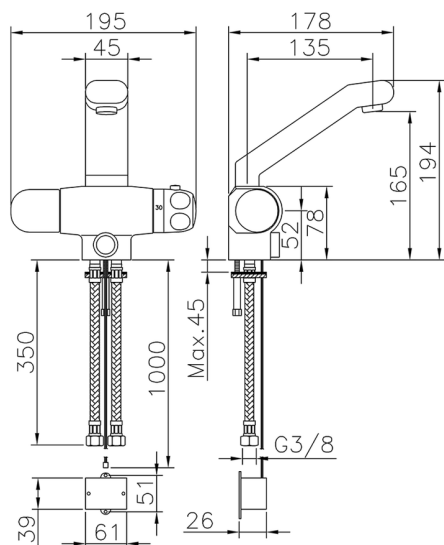

## Miscelatore termostatico lavabo elettronico CLINIC&TECHNICAL\_204.23H.

MODELLO **204.23H.**

Miscelatore termostatico lavabo elettronico

FINITURE DISPONIBILI

CARATTERISTICHE

Ricambio Cartuccia **24.02AB.PL**

**Cartuccia Termostatica Plus 12x32**