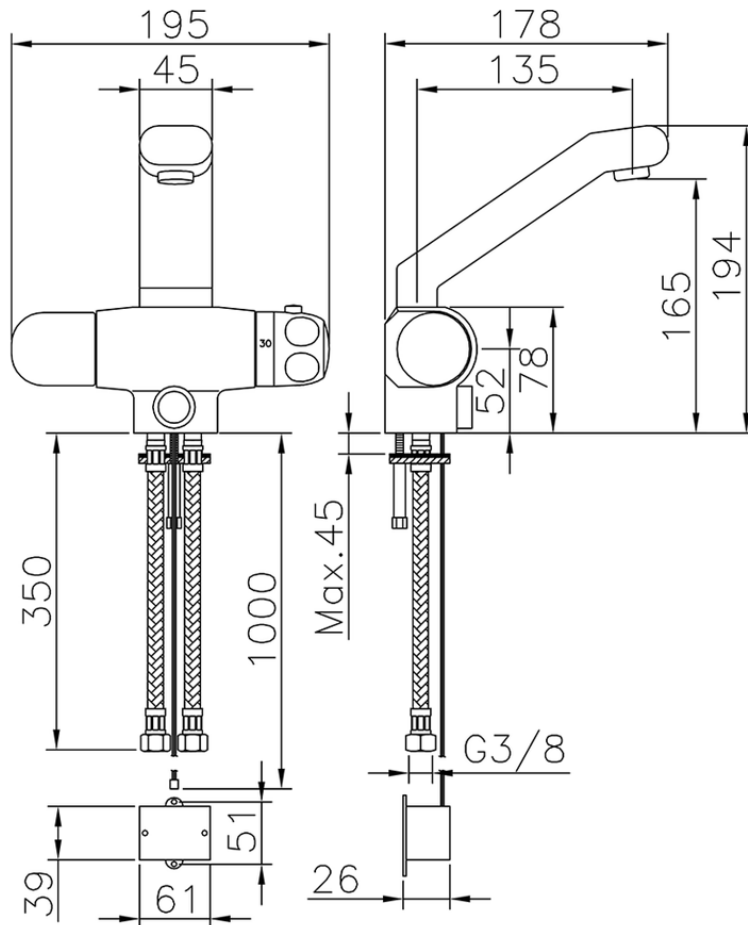

Miscelatore termostatico lavabo elettronico CLINIC&TECHNICAL\_204.23H.

204.23H.

<http://huberitalia.com/miscelatore-termostatico-lavabo-elettronico-clinicttechnical-204-23h>

2024-11-12