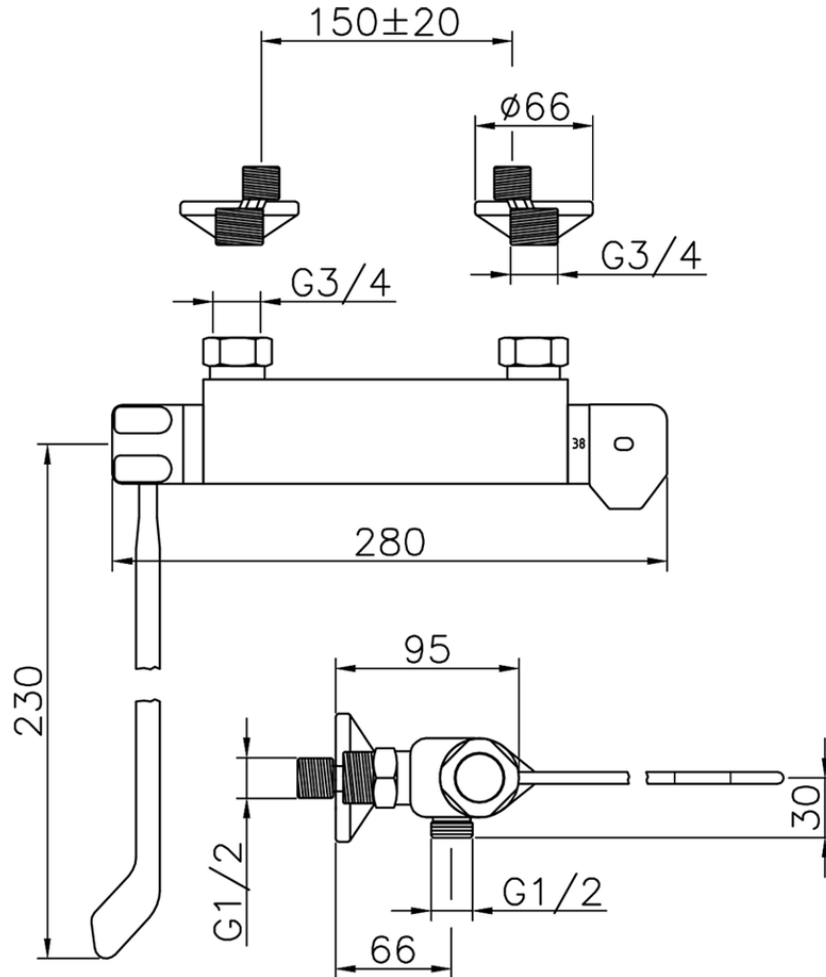

Miscelatore termostatico doccia CLINIC&TECHNICAL_CLT01030

CLT01030

<http://www.huberitalia.com/miscelatore-termostatico-doccia-clinicttechnical-clt01030>

2025-02-05