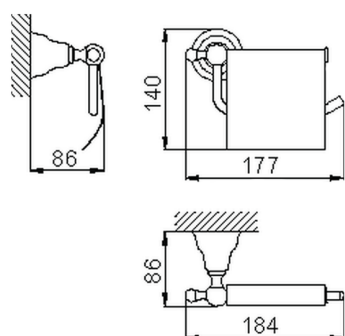

Porta rotolo CROISSETTE_4036.01H.

MODELLO **4036.01H.**

Porta rotolo

FINITURE DISPONIBILI

-  **AC** AC Nichel Satinato Spazzolato

-  **BA** BA Vecchio Bronzo

-  **CR** CR Cromo

-  **2W** 2W Oro Spazzolato