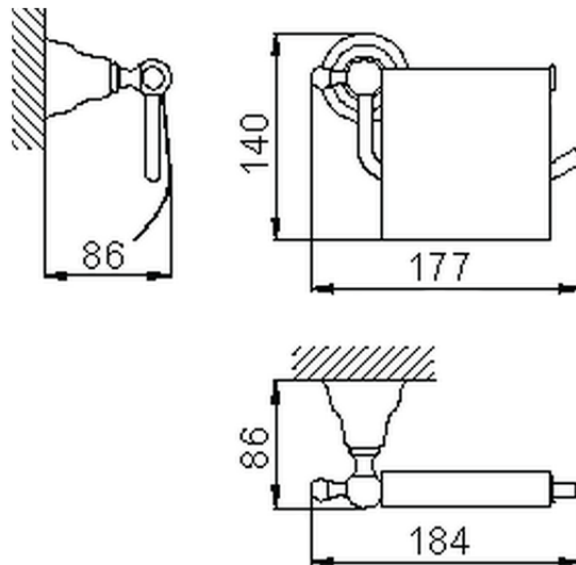

Porta rotolo CROISSETTE_4036.01H.

4036.01H.

<http://www.huberitalia.com/porta-rotolo-croisette-4036-01h>

2025-04-03