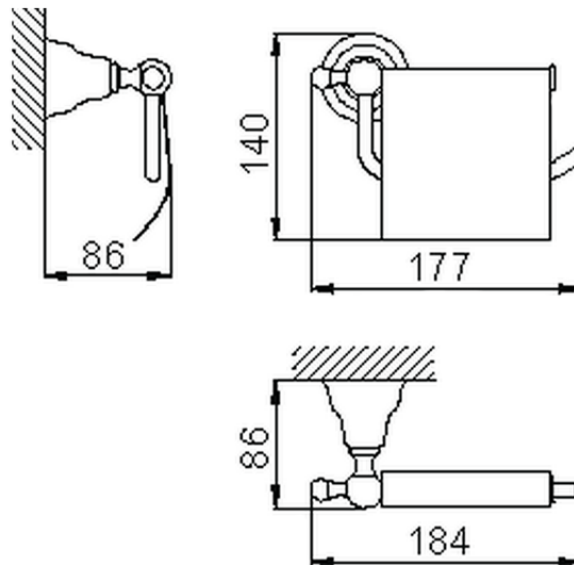

Porta rotolo CROISSETTE_4036.01H.

4036.01H.

<http://www.huberitalia.com/porta-rotolo-croisette-4036-01h>

2025-04-03