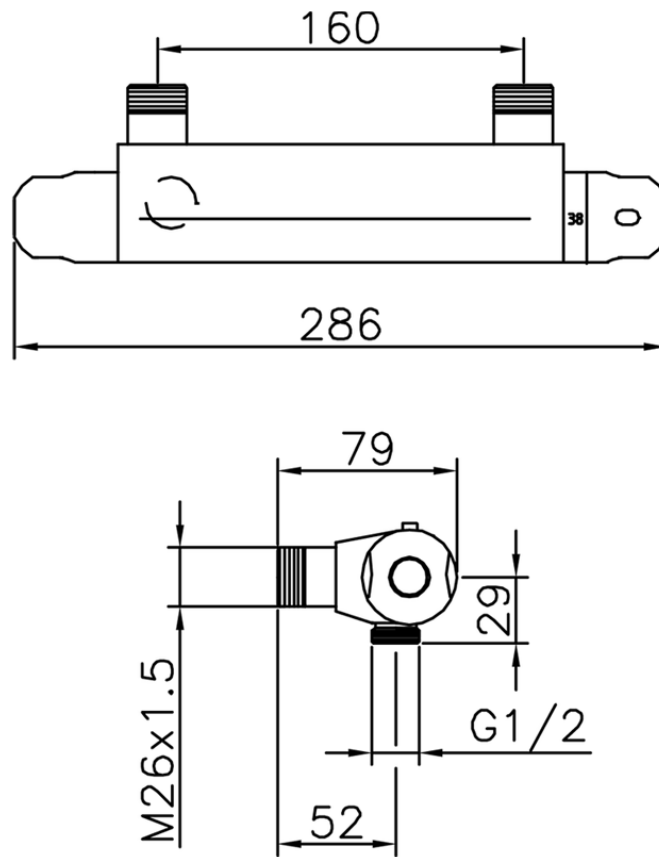

Miscelatore termostatico doccia CLINIC&TECHNICAL_56.75H.

56.75H.

<http://www.huberitalia.com/miscelatore-termostatico-doccia-clinicttechnical-56-75h>

2025-02-05