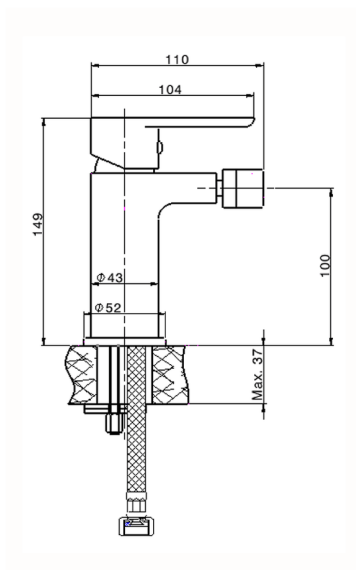

Miscelatore monocomando bidet SATURNO_SN000564

MODELLO **SN000564**

Miscelatore monocomando bidet, senza scarico automatico, flex inox G.3/8"

FINITURE DISPONIBILI

21 21 Cromo

CARATTERISTICHE

Ricambio Cartuccia **ZZ99750000**

Cartuccia Monocomando 35 mm

2025-02-05