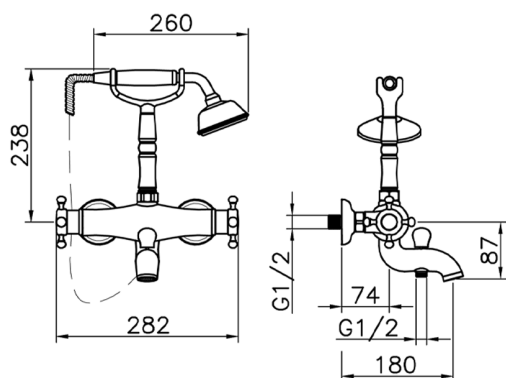

## Miscelatore termostatico vasca VICTORIAN\_VTT33010

MODELLO **VTT33010**

Miscelatore termostatico vasca, supporto doccetta su forcella, doccetta monogetto Classica in Ottone D.78 mm, flex Ottone 150 cm

### CARATTERISTICHE

Ricambio Cartuccia **24.04A.PP**

**Cartuccia Termostatica Plus P 8X20**