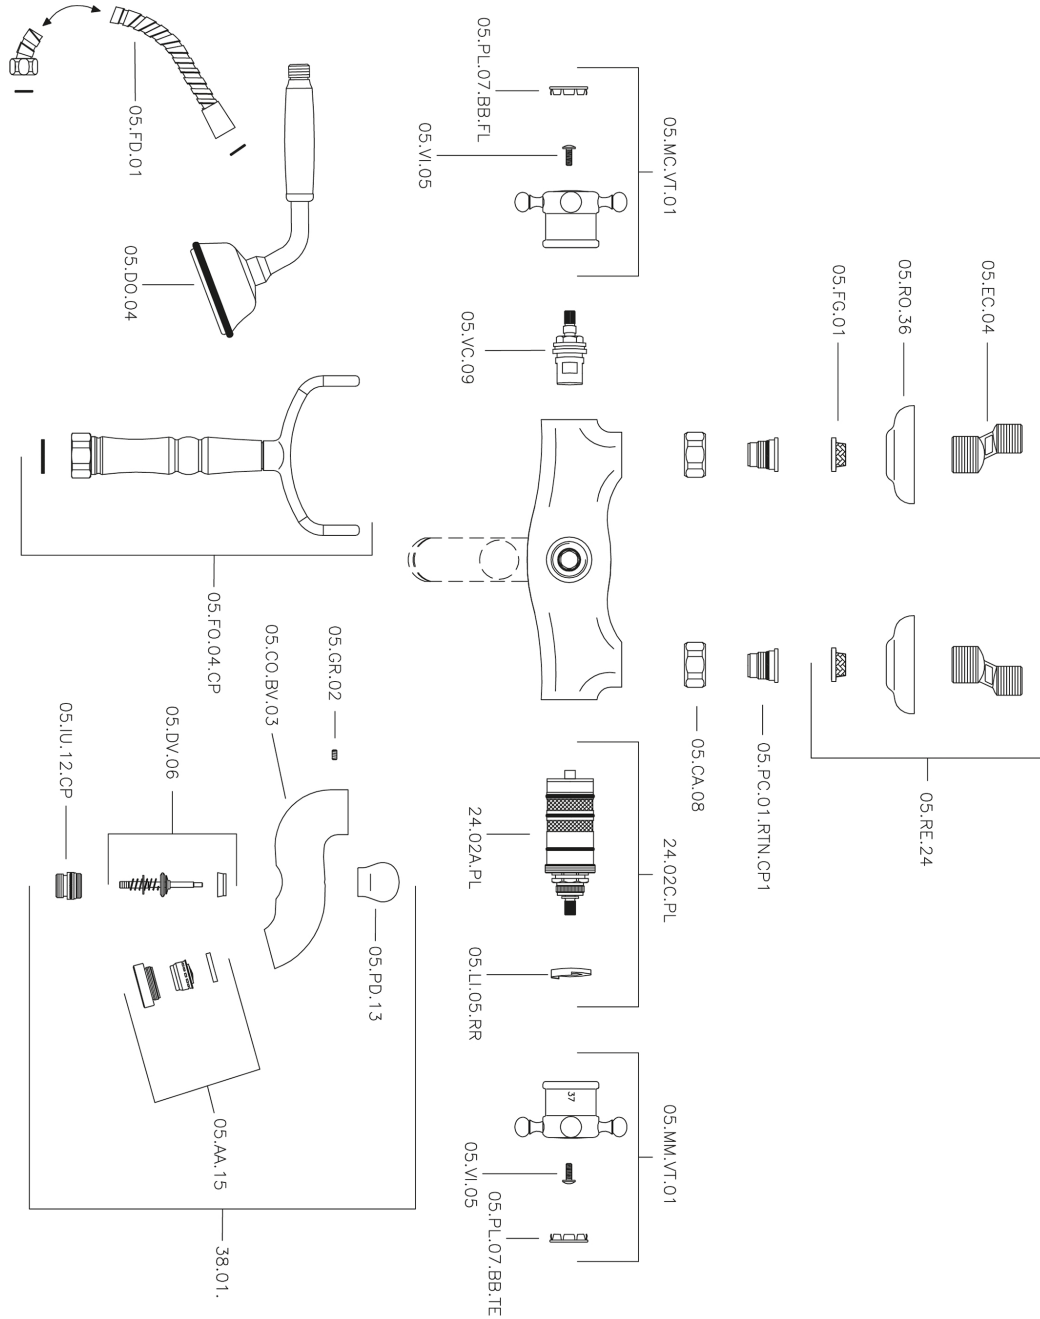

## Miscelatore termostatico vasca VICTORIAN\_VTT33010

MODELLO **VTT33010**

Miscelatore termostatico vasca, supporto doccetta su forcella, doccetta monogetto Classica in Ottone D.78 mm, flex Ottone 150 cm

### CARATTERISTICHE

Ricambio Cartuccia **24.04A.PP**

**Cartuccia Termostatica Plus P 8X20**

### Termostatico

Il Termostatico Huber è il tuo personale gestore dell'acqua che ti aiuta a gestire e controllare acqua ed energia senza sprechi.

## Miscelatore termostatico vasca VICTORIAN\_VTT33010

VTT33010

<http://www.huberitalia.com/miscelatore-termostatico-vasca-victorian-vtt33010>

2025-04-03