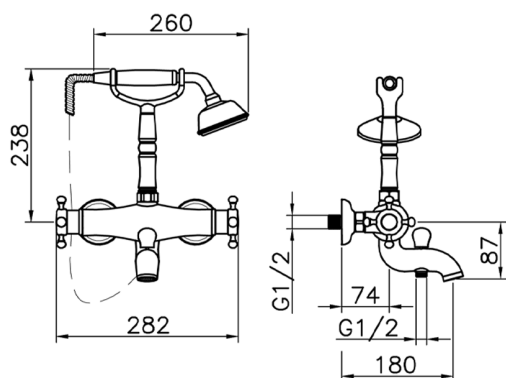

Miscelatore termostatico vasca VICTORIAN_VTT33010

MODELLO **VTT33010**

Miscelatore termostatico vasca, supporto doccetta su forcella, doccetta monogetto Classica in Ottone D.78 mm, flex Ottone 150 cm

FINITURE DISPONIBILI

-  **21** 21 Cromo
-  **27** 27 Vecchio Bronzo
-  **2A** 2A Nichel Satinato Spazzolato
-  **2G** 2G Oro Antico
-  **2W** 2W Oro Spazzolato

CARATTERISTICHE

Ricambio Cartuccia **24.04A.PP**

Cartuccia Termostatica Plus P 8X20