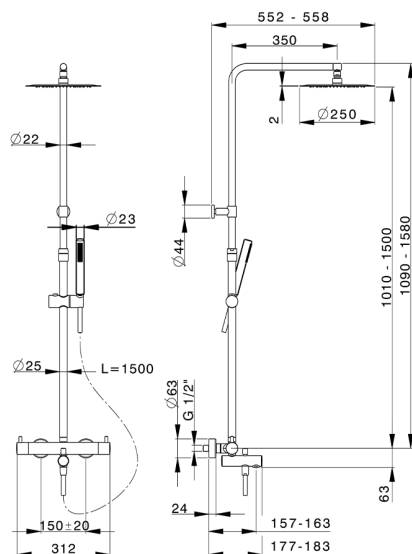

Colonna vasca termostatica 3 funzioni COLUMNS_MTC8501D

MODELLO **MTC8501D**

Colonna vasca termostatica 3 funzioni, colonna telescopica, doccetta monogetto D.23 mm in Ottone, soffione tondo D.250 mm sp.2 mm in INOX, flessibile liscio SUPREME 150 cm

FINITURE DISPONIBILI

21 21 Cromo

CARATTERISTICHE

Ricambio Cartuccia **22.04A.AR - ZZ97279004**

Cartuccia Termostatica Argo 2 (filtro lungo)

DeviaStop

La tecnologia Devia Stop di Huber consente con un semplice movimento rotativo di gestire la portata dell'acqua e di scegliere la modalità d'erogazione (soffione, doccetta a mano).