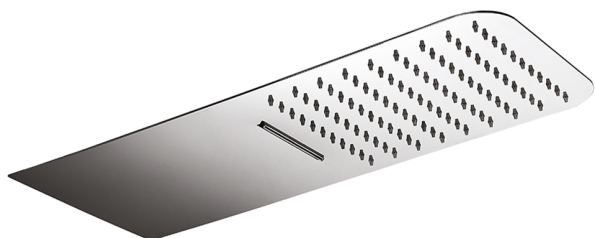

Soffione a parete 500x220 mm raggiato ZEN_ZS122110

MODELLO **ZS122110**

Soffione a parete 500x220 mm raggiato, funzioni pioggia, cascata, con valvola di sicurezza brevettata, acciaio inox AISI 304

FINITURE DISPONIBILI

-  **40** 40 Nero Opaco
-  **4Q** 4Q Bianco Opaco
-  **D1** D1 Inox Spazzolato
-  **D2** D2 Inox Lucido

CARATTERISTICHE

2024-12-30