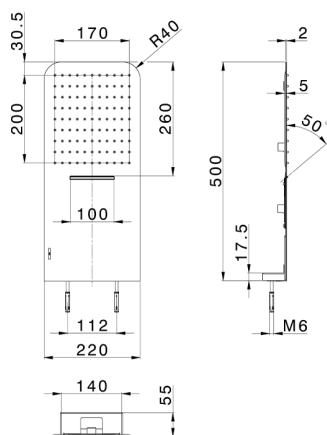

Soffione a parete 500x220 mm raggiato ZEN_ZS122110

MODELLO **ZS122110**

Soffione a parete 500x220 mm raggiato, funzioni pioggia, cascata, con valvola di sicurezza brevettata, acciaio inox AISI 304

FINITURE DISPONIBILI

-  **40** 40 Nero Opaco
-  **4Q** 4Q Bianco Opaco
-  **D1** D1 Inox Spazzolato
-  **D2** D2 Inox Lucido

CARATTERISTICHE

2024-12-30