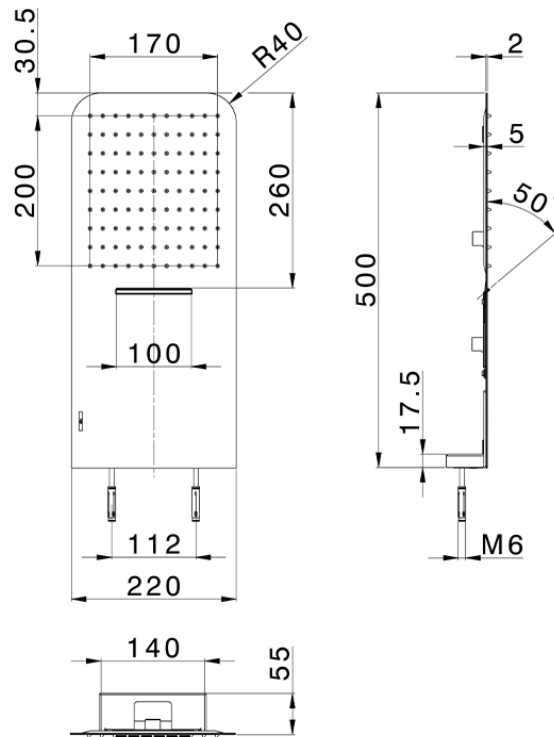

Soffione a parete 500x220 mm raggiato ZEN_ZS122110

ZS122110

<http://www.huberitalia.com/soffione-a-parete-500x220-mm-raggiato-zen-zs122110>

2024-12-21