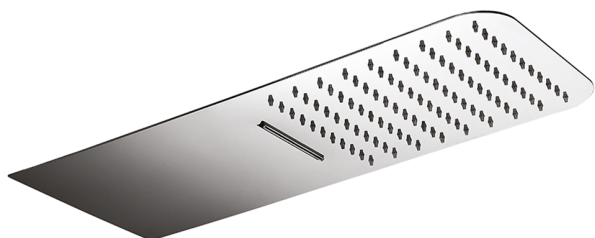

Soffione a parete 500x220 mm raggiato ZEN_ZS122110

MODELLO **ZS122110**

Soffione a parete 500x220 mm raggiato, funzioni pioggia, cascata, con valvola di sicurezza brevettata, acciaio inox AISI 304

FINITURE DISPONIBILI

40 40 Nero Opaco

4Q 4Q Bianco Opaco

D1 D1 Inox Spazzolato

D2 D2 Inox Lucido

CARATTERISTICHE

2024-12-22