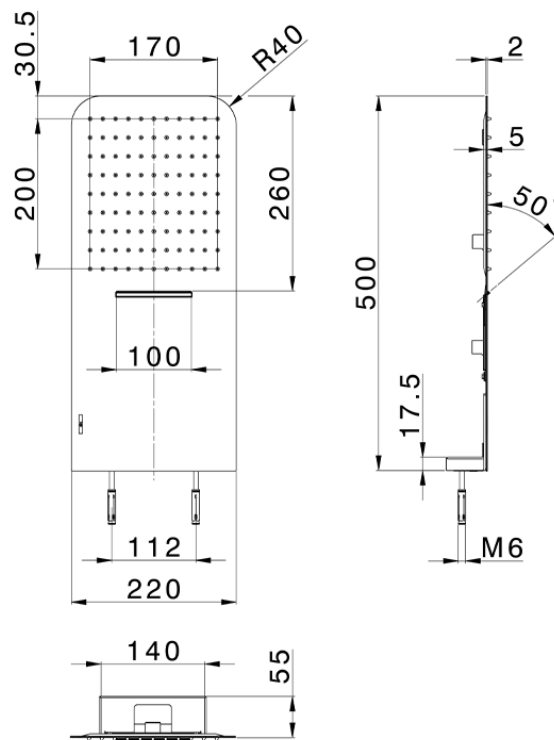

Soffione a parete 500x220 mm raggiato ZEN_ZS122110

ZS122110

<http://www.huberitalia.com/soffione-a-parete-500x220-mm-raggiato-zen-zs122110>

2024-12-22