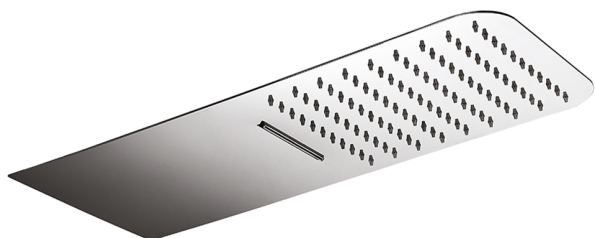

Soffione a parete 500x220 mm raggiato ZEN_ZS122110

MODELLO **ZS122110**

Soffione a parete 500x220 mm raggiato, funzioni pioggia, cascata, con valvola di sicurezza brevettata, acciaio inox AISI 304

FINITURE DISPONIBILI

-  **40** 40 Nero Opaco
-  **4Q** 4Q Bianco Opaco
-  **D1** D1 Inox Spazzolato
-  **D2** D2 Inox Lucido

CARATTERISTICHE

2024-12-22