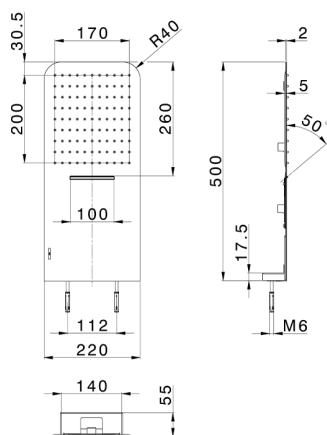

Soffione a parete 500x220 mm raggiato ZEN_ZS122110

MODELLO **ZS122110**

Soffione a parete 500x220 mm raggiato, funzioni pioggia, cascata, con valvola di sicurezza brevettata, acciaio inox AISI 304

FINITURE DISPONIBILI

-  **40** 40 Nero Opaco
-  **4Q** 4Q Bianco Opaco
-  **D1** D1 Inox Spazzolato
-  **D2** D2 Inox Lucido

CARATTERISTICHE

2024-12-22