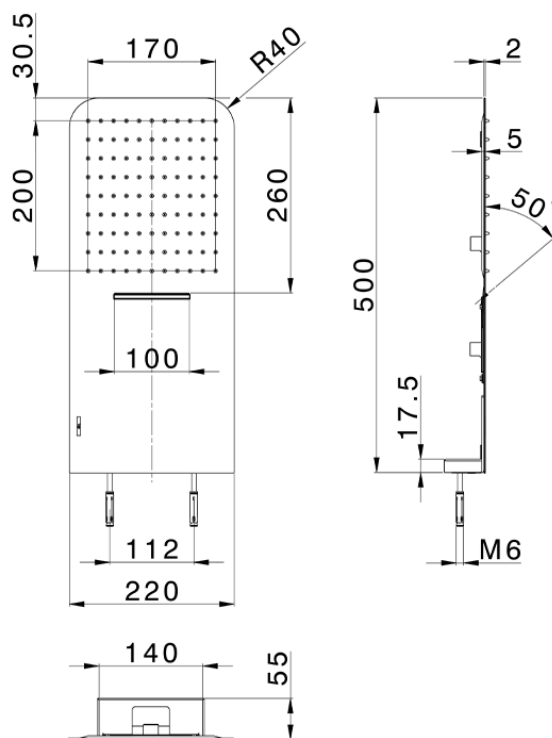

Soffione a parete 500x220 mm raggiato ZEN_ZS122110

ZS122110

<http://www.huberitalia.com/soffione-a-parete-500x220-mm-raggiato-zen-zs122110>

2024-12-22