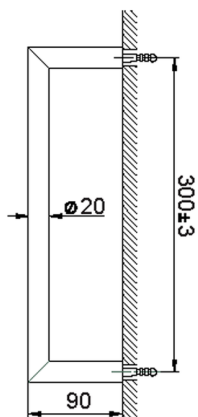

Porta salviette ACCESSORI BAGNO_SI090100

MODELLO **SI090100**

Porta salviette

FINITURE DISPONIBILI

-  **21** 21 Cromo
-  **2B** 2B Nichel Lucido
-  **2F** 2F Nichel Spazzolato
-  **2P** 2P Oro Rosa
-  **2Q** 2Q Black Titanium
-  **40** 40 Nero Opaco
-  **4Q** 4Q Bianco Opaco

CARATTERISTICHE

Porta salviette ACCESSORI BAGNO_SI090100

SI090100

<http://www.huberitalia.com/porta-salviette-accessori-bagno-si090100>

2025-04-04