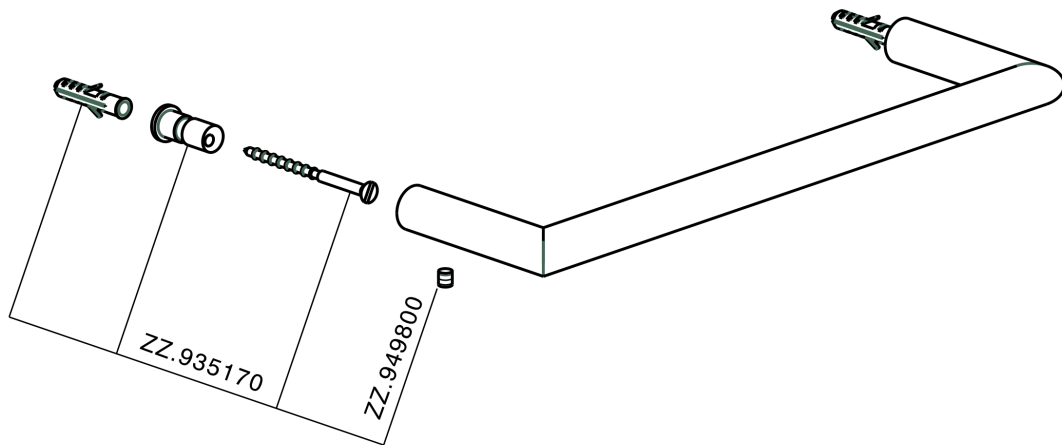

Porta salviette ACCESSORI BAGNO_SI090100

MODELLO **SI090100**

Porta salviette

FINITURE DISPONIBILI

-  **21** 21 Cromo
-  **2B** 2B Nichel Lucido
-  **2F** 2F Nichel Spazzolato
-  **2P** 2P Oro Rosa
-  **2Q** 2Q Black Titanium
-  **40** 40 Nero Opaco
-  **4Q** 4Q Bianco Opaco

CARATTERISTICHE

Porta salviette ACCESSORI BAGNO_SI090100

SI090100

<http://www.huberitalia.com/porta-salviette-accessori-bagno-si090100>

2025-04-04