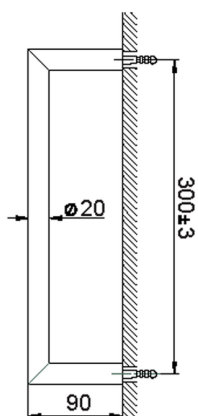

Porta salviette ACCESSORI BAGNO_SI090100

MODELLO **SI090100**

Porta salviette

FINITURE DISPONIBILI

-  **21** 21 Cromo
-  **2B** 2B Nichel Lucido
-  **2F** 2F Nichel Spazzolato
-  **2P** 2P Oro Rosa
-  **2Q** 2Q Black Titanium
-  **40** 40 Nero Opaco
-  **4Q** 4Q Bianco Opaco

CARATTERISTICHE

Porta salviette ACCESSORI BAGNO_SI090100

SI090100

<http://www.huberitalia.com/porta-salviette-accessori-bagno-si090100>

2025-04-04