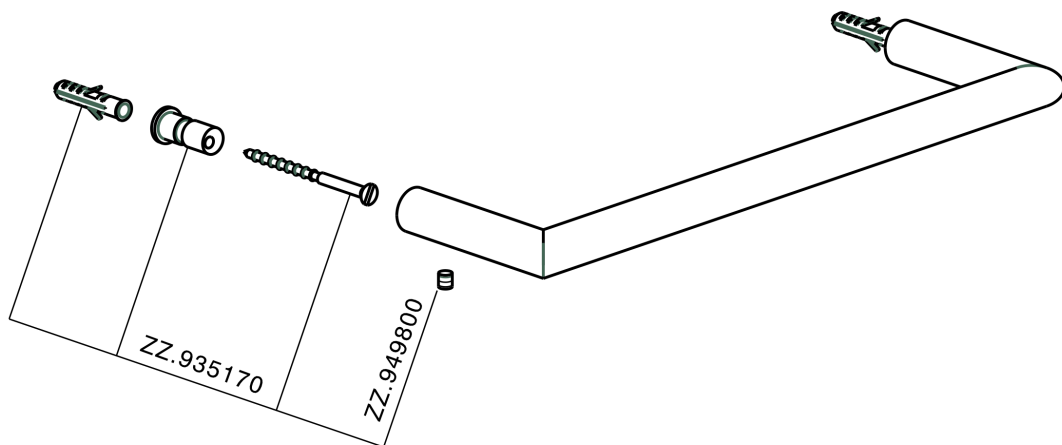

Porta salviette ACCESSORI BAGNO_SI090100

SI090100

<http://www.huberitalia.com/porta-salviette-accessori-bagno-si090100>

2025-04-05