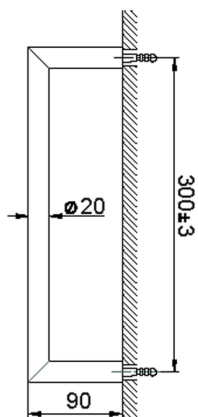

## Porta salviette ACCESSORI BAGNO\_SI090100

MODELLO **SI090100**

Porta salviette

FINITURE DISPONIBILI

-  **21** 21 Cromo
-  **2B** 2B Nichel Lucido
-  **2F** 2F Nichel Spazzolato
-  **2P** 2P Oro Rosa
-  **2Q** 2Q Black Titanium
-  **40** 40 Nero Opaco
-  **4Q** 4Q Bianco Opaco