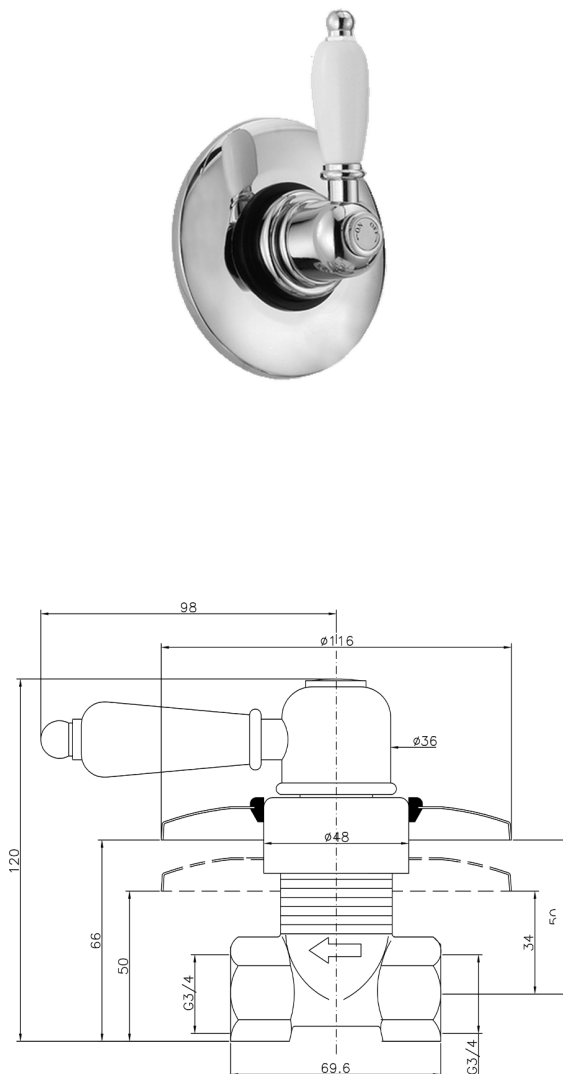

Rubinetto d'arresto incasso CROISSETTE_CS000313

MODELLO **CS000313**

Rubinetto d'arresto incasso, uscita 3/4" F

FINITURE DISPONIBILI

- **21** 21 Cromo
- **27** 27 Vecchio Bronzo
- **2G** 2G Oro Antico
- **2W** 2W Oro Spazzolato

CARATTERISTICHE

Installazione **Incasso**

2025-02-05