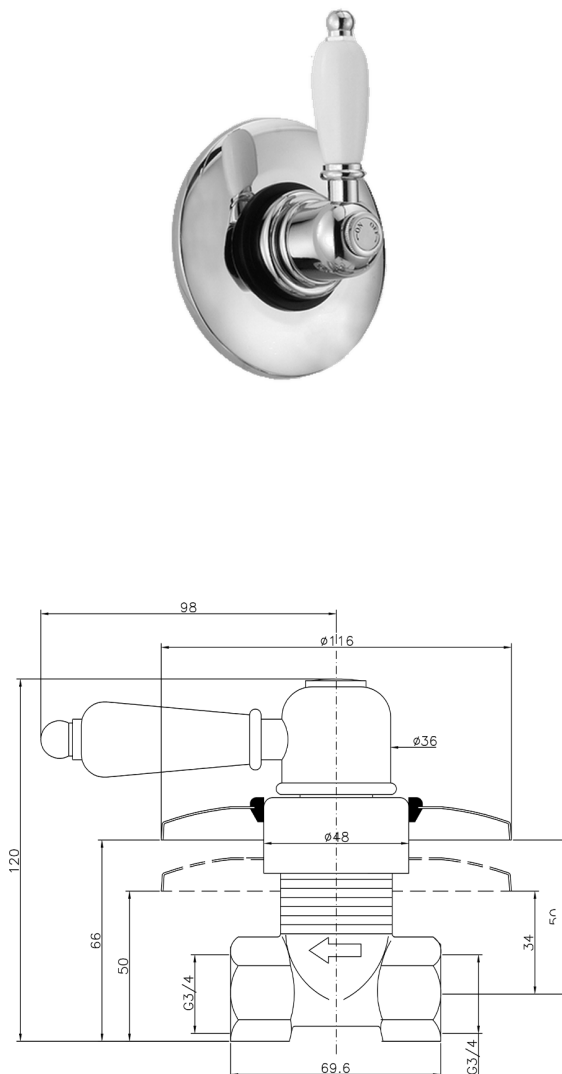

Rubinetto d'arresto incasso CROISETTE_CS000313

MODELLO **CS000313**

Rubinetto d'arresto incasso, uscita 3/4" F

FINITURE DISPONIBILI

- **21** 21 Cromo
- **27** 27 Vecchio Bronzo
- **2G** 2G Oro Antico
- **2W** 2W Oro Spazzolato

CARATTERISTICHE

Installazione **Incasso**

2025-02-05