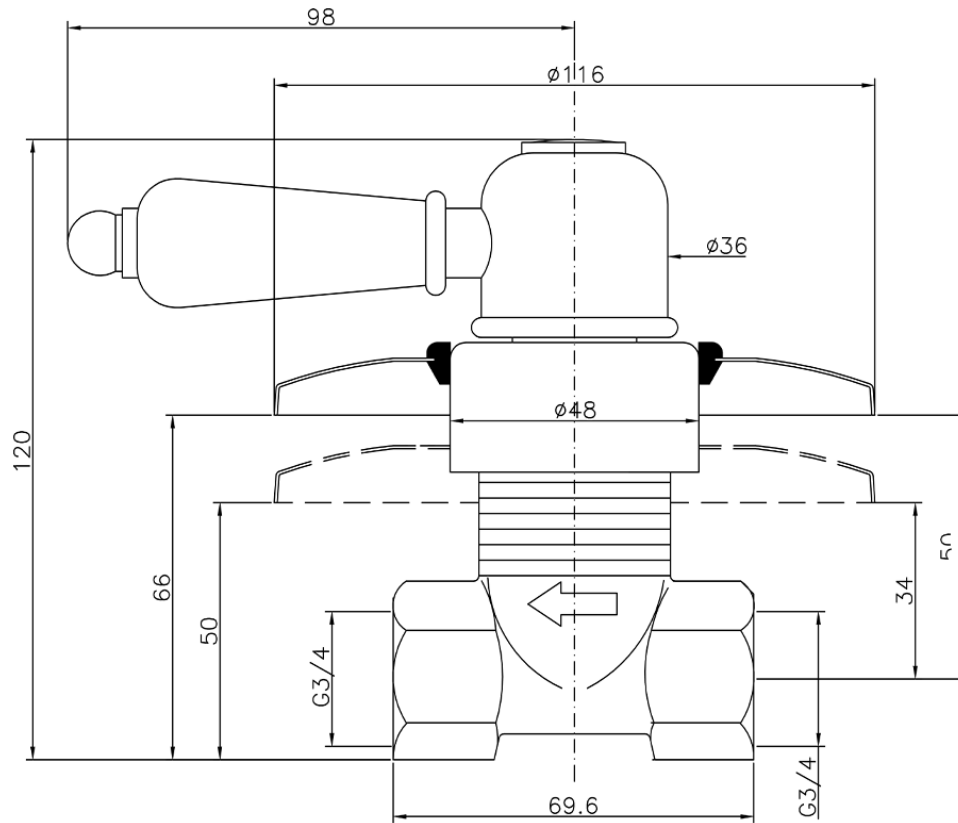

Rubinetto d'arresto incasso CROISSETTE_CS000313

CS000313

<http://www.huberitalia.com/rubinetto-darresto-incasso-croisette-cs000313>

2025-02-05